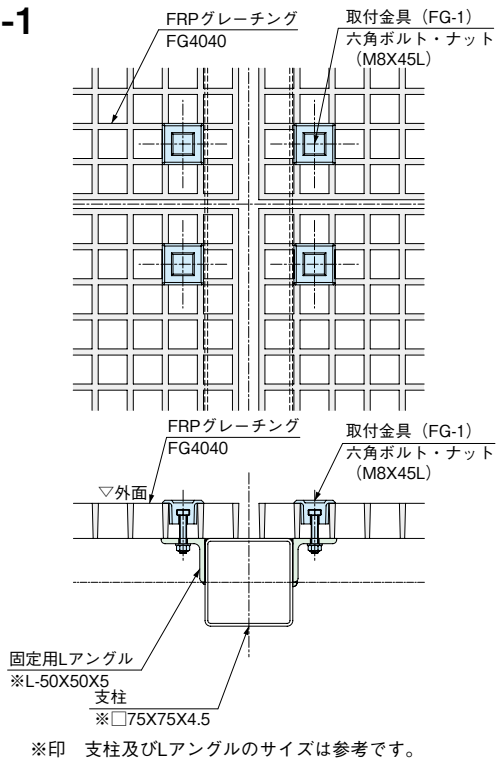

納まり参考図

F40M

F40SC

FG-1

FG-2

ルーフ
ドレンフロアー
ハッチピット金物
クラフト玄関
マット

ルーバー

FRP
グレーチング

F-BOX

パッキン
ジョイント排水
トラップ排水金具
通気金具グリース
トラップバルブ
ボックス鋳鉄製
格子蓋マンホール
カバー

化粧鉄蓋

外構関連
製品ツリー
フレンド

車止め

アーバン
スリットカー線用
溝蓋ステンレス
グレーチングスチール
グレーチングダクタイル
グレーチング

アラカルト