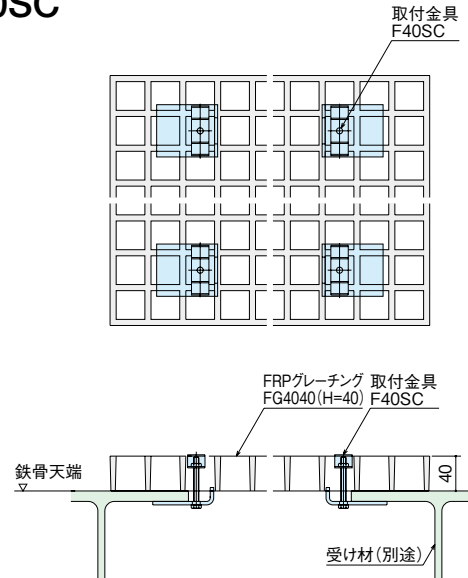

納まり参考図

F40M

F40SC

FG-1

FG-2

ルーフ
ドレンフロアー
ハッチピット金物
クラフト玄関
マット

ルーバー

FRP
グレーチング