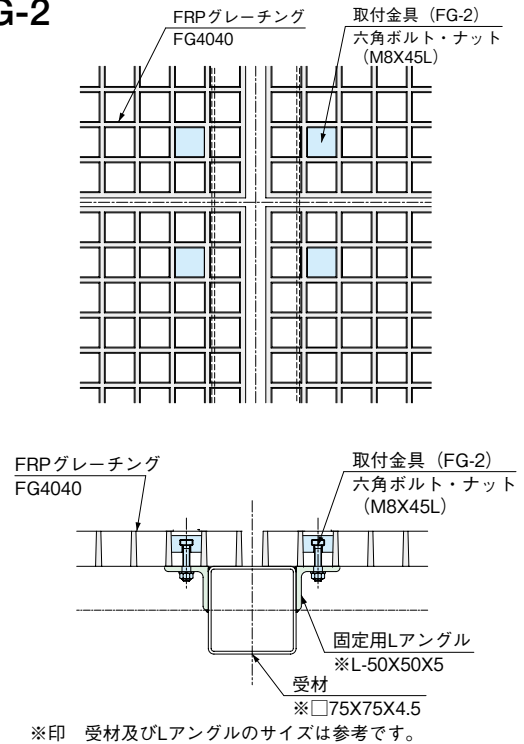

納まり参考図

F40M

F40SC

FG-1

FG-2

ルーフ
ドレンフロアー
ハッチピット金物
クラフト玄関
マット

ルーバー

FRP
グレーチング

F-BOX

パッキン
ジョイント排水
トラップ排水金具
通気金具グリース
トラップバルブ
ボックス鋳鉄製
格子蓋マンホール
カバー

化粧鉄蓋

外構関連
製品ツリー
フレンド

車止め

アーバン
スリットカー線用
溝蓋ステンレス
グレーチングスチール
グレーチングダクタイル
グレーチング

アラカルト