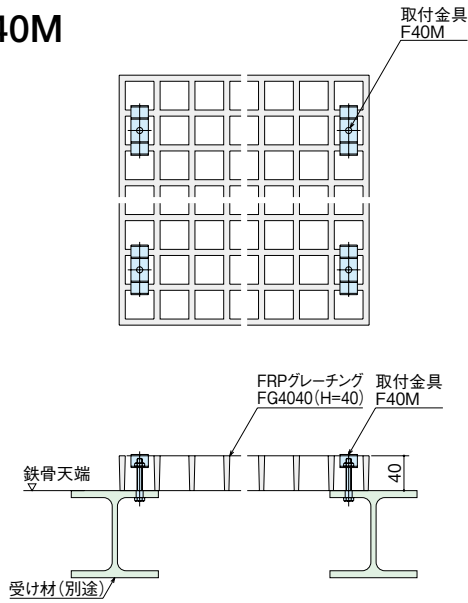

納まり参考図

F40M

F40SC

FG-1

FG-2

ルーフ
ドレンフロアー
ハッチピット金物
クラフト玄関
マット

ルーバー

FRP
グレーチング