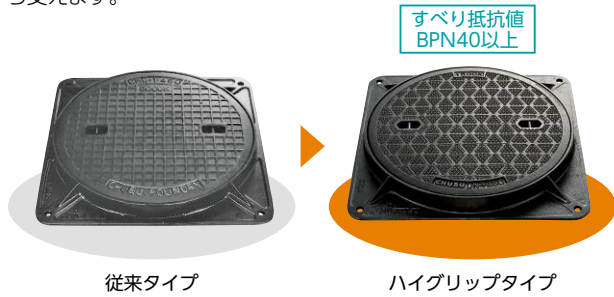

全てのマンホールカバーをハイグリップタイプへ

持続可能な街づくりを実現するために当社が貢献できる事。それは全ての人に対して安全で安心して通行できる建材製品を世に送り出す事でした。当社ではマンホールカバーの主力製品全てを対象に従来タイプの格子模様から防滑性能が高いハイグリップタイプに切り替えを始めました。意匠性と機能性は向上し、価格は従来タイプと同価格とさせて頂きました。持続可能な街づくりを足元から支えます。

施工例写真

- 落し込式マンホール
- 斜孔式マンホール
- 凹孔式マンホール
- その他
- 電設用ハンドホールド
- 型枠セット専用工具
- FRP製マンホール

- マンホールカバー
- 化粧鉄蓋
- 外構関連製品
- ツリーフレンド
- 車止め
- アーバンスリット
- ガーベツ満蓋
- ステンレスグレーチング
- スチールグレーチング
- タクトイルグレーチング
- アラカルト