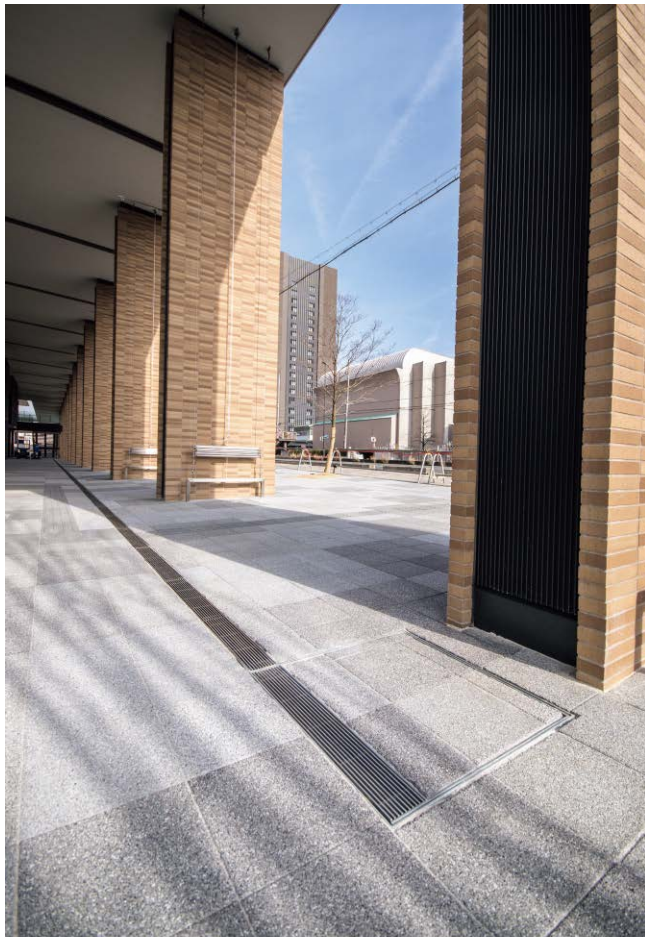

施工例写真

U10S ステンレスグレーチング蓋

U10S ステンレスグレーチング蓋

U10S-S ステンレスグレーチング蓋

-  ルーフドレン
-  フロアーハッチ
-  ピット金物
クローラフ
-  玄関マット
-  ルーパー
-  FRP
グレーチング
-  F-BOX
-  仕込み
ジョイント
-  排水
トラップ
-  排水金具
通気金具
-  グリース
トラップ
-  バルブ
ボックス
-  鋳鉄製
格子蓋
-  マンホール
カバー
-  化粧鉄蓋
-  外構関連
製品
-  ツリー
フレンド
-  車止め
-  アーバン
スリット
-  ガーメンテナンス
清蓋
-  ステンレス
グレーチング
-  スチール
グレーチング
-  ダクタイル
グレーチング
-  アラカルト