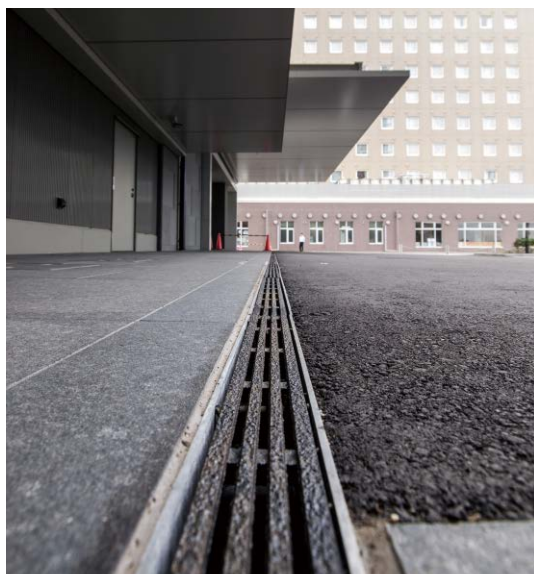

施工例写真

U10S ステンレスグレーチング蓋

U10S ステンレスグレーチング蓋

U10S-S ステンレスグレーチング蓋

-  ルーフドレン
-  フロアーハッチ
-  ピット金物
クローラフ
-  玄関マット
-  ルーパー
-  FRP
グレーチング
-  F-BOX
-  仕込み
ジョイント
-  排水
トラップ
-  排水金具
通気金具
-  グリース
トラップ
-  バルブ
ボックス
-  鋳鉄製
格子蓋
-  マンホール
カバー
-  化粧鉄蓋
-  外構関連
製品
-  ツリー
フレンド
-  車止め
-  アーバン
スリット
-  ガーメンテナンス
清蓋
-  ステンレス
グレーチング
-  スチール
グレーチング
-  ダクタイル
グレーチング
-  アラカルト

施工事例

U10T ダクタイトイル鑄鉄製蓋

U6T ダクタイトイル鑄鉄製蓋

U10T ダクタイトイル鑄鉄製蓋

U10T ダクタイトイル鑄鉄製蓋

- アーバン
トラフ 
- 境界
タイプ 
- 中央
タイプ 

アーバン
スリット 

ガーネット
溝蓋 