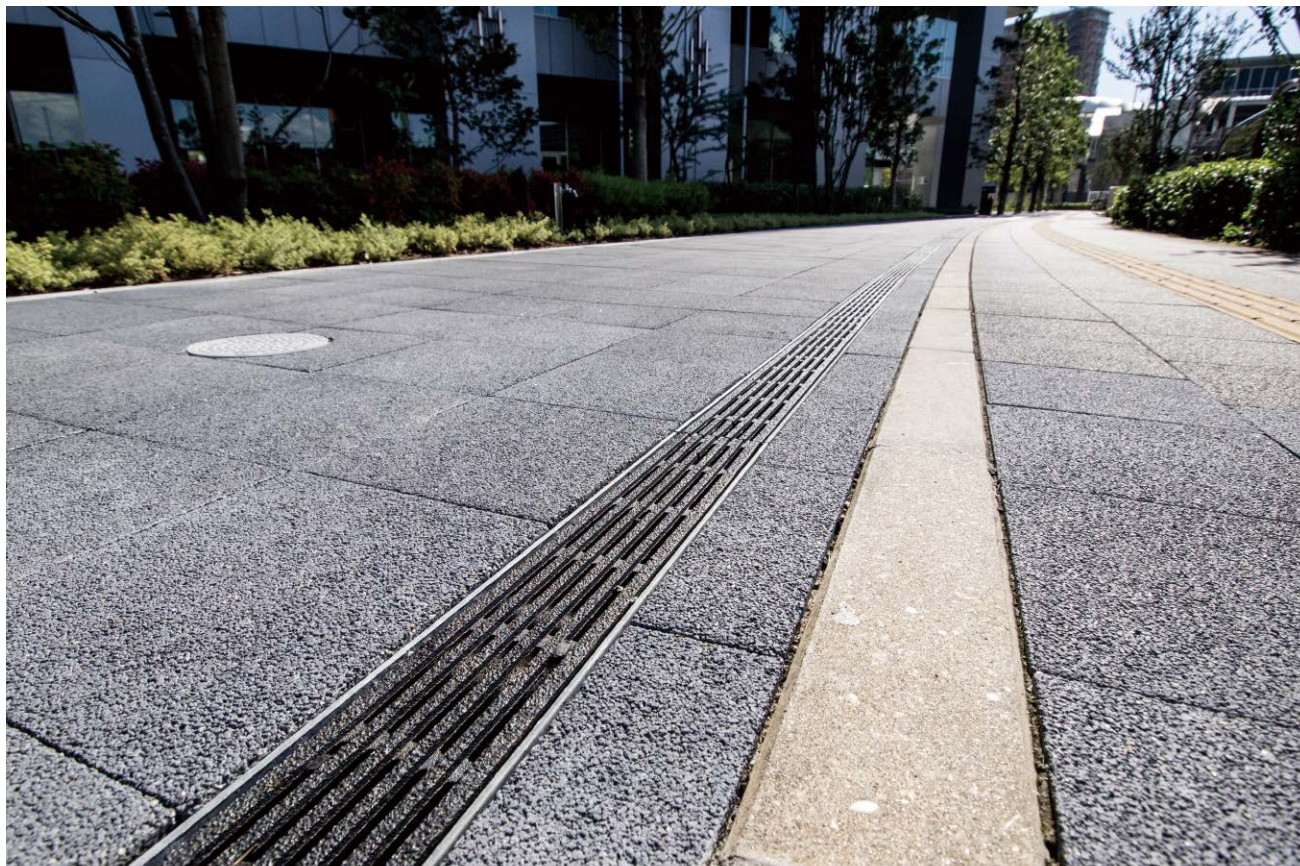

U10T ダクタイトイル鑄鉄製蓋