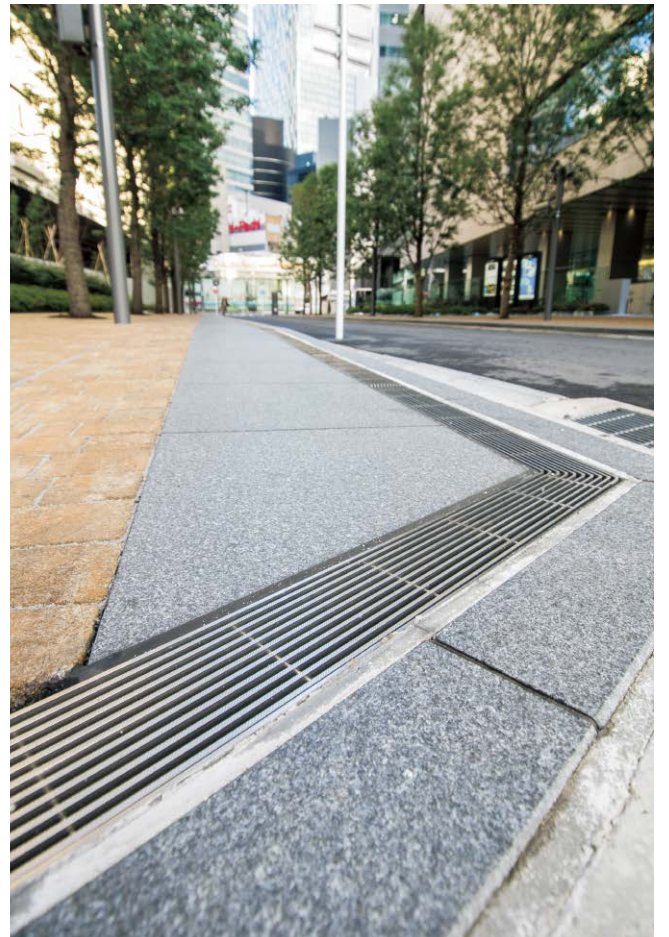

施工例写真

U10S ステンレスグレーチング蓋

U10S ステンレスグレーチング蓋

U10S-S ステンレスグレーチング蓋

-  ルーフドレン
-  フロアーハッチ
-  ピット金物
クローラフ
-  玄関マット
-  ルーパー
-  FRP
グレーチング
-  F-BOX
-  仕込み
ジョイント
-  排水
トラップ
-  排水金具
通気金具
-  グリース
トラップ
-  バルブ
ボックス
-  鋳鉄製
格子蓋
-  マンホール
カバー
-  化粧鉄蓋
-  外構関連
製品
-  ツリー
フレンド
-  車止め
-  アーバン
スリット
-  ガーメンテナンス
清蓋
-  ステンレス
グレーチング
-  スチール
グレーチング
-  ダクタイル
グレーチング
-  アラカルト