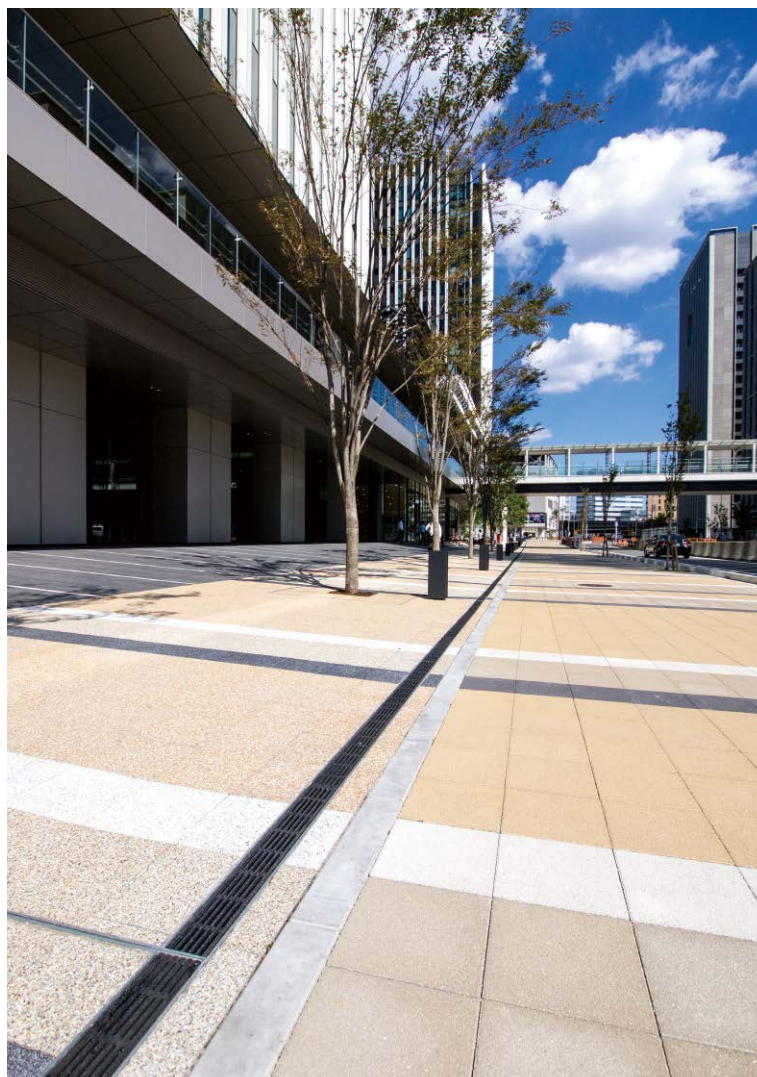

施工事例

U10T ダクタイトイル鑄鉄製蓋

U6T ダクタイトイル鑄鉄製蓋

U10T ダクタイトイル鑄鉄製蓋

U10T ダクタイトイル鑄鉄製蓋

- アーバン
トラフ 
- 境界
タイプ 
- 中央
タイプ 

アーバン
スリット 

ガーネット
溝蓋 