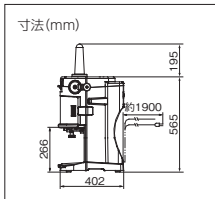

●初雪アイススライサー&クラッシャー、アイススライサー、クラッシャーを発電機で使用しないでください。
●地域によっては、屋外等での氷削機の使用が許可されない場合がありますので、当該機関(保健所等)までお問合せください。