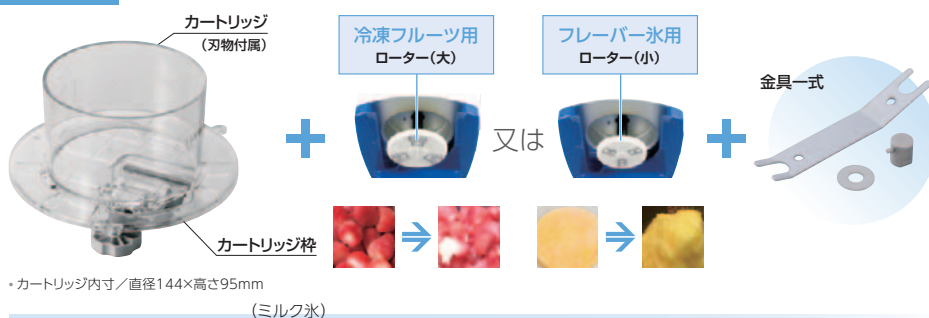

ブロックアイススライサー

氷が長持ち!! 円盤脱着清掃!! 機能満載のお買得モデル

多機能
タイプ

電動

型式 **HB320A**

本体価格(税別) **¥145,000**

- ・電源/単相100V 50/60Hz
- ・定格消費電力/200/185W
- ・標準能力/1.8/2.2 (kg/分)
- ・円盤有効径/φ約200mm
- ・寸法/幅355×奥行402×高さ565(+195)mm
- ・質量/20kg

半貫目サイズの
ブロック氷を
お使いください。
(13cm角程度の大きさです。)

※ベースが一体型の為、
器とあわせて高さ20cmを超える
盛付けは出来ません。

リフトアップ機構とは?

注目

- ①氷が円盤にくっついた時に、持ち上げて剥がします。
- ②氷を削らずに放置した場合に、氷が溶けにくく、長持ちさせる為の機構です。

(写真は室温24.5℃で4時間放置)

別売品 ストッカーセット内容

・カートリッジ内寸/直径144×高さ95mm

冷凍フルーツ・フレーバー氷が氷削できる!! (ブロックアイススライサー“HB320A”専用です。)

ストッカー(大)セット (カートリッジ+枠+ローター(大))

セット価格(税別) **¥35,000**

- ・ローター大を使用します。
- ・カートリッジの正面([FRUITS]の文字)を手前にして使用します。

ストッカー(小)セット (カートリッジ+枠+ローター(小))

セット価格(税別) **¥35,000**