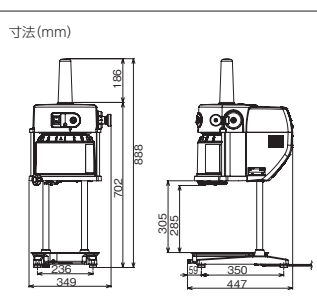

脱着式カバー

スライドカバーが外せて、
更にお手入れがしやすくなりました。

ポール脚

高さがあって盛付しやすい
シンプルで強靱なポール脚。

大型円盤

円盤有効径φ213mmの
大型円盤。