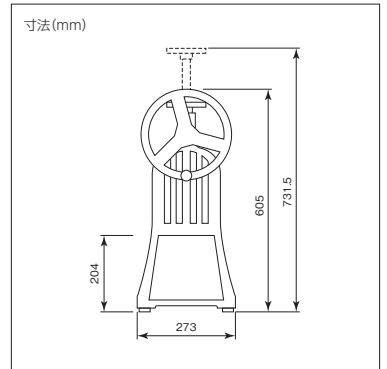

かき氷機

※市販のブロックタイプの水氷(半貫目氷)専用のかき氷機です。

手動 **ロングセラー**

型式 **HA-110S**

本体価格(税別) **¥96,000**

- ・標準能力/0.7(kg/分)
- ・円盤有効径/φ約200mm
- ・寸法/幅399×奥行273×高さ605mm
- ・質量/14.5kg

半貫目サイズの
ブロック氷を
お使いください。
(13cm角程度の大きさです。)

専用カップで氷をつくる!! 小型の手動かき氷機

夏のサンタ

ご家庭の
インテリアにも!!

粗さ調節5段階

手動 **mini**

型式 **HA-10LA**

本体価格(税別) **¥54,000**

- ・標準能力/0.2~0.9(kg/分)
(スライス粗さ5段階調節)
- ・円盤有効径/φ約120mm
- ・寸法/幅296×奥行200×高さ425mm
(バット含まず)
- ・質量/9.5kg(バット含まず)

氷サイズ
φ12cm×高さ10cmの
専用氷を
お使いください。