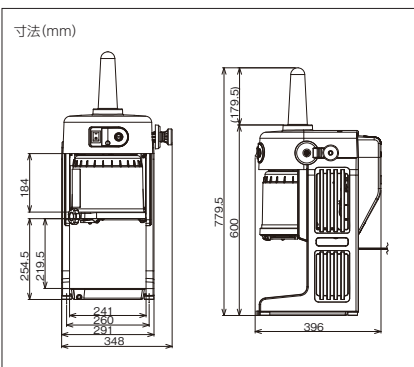

- ・電源/単相100V 50/60Hz
- ・定格消費電力/200/185W
- ・定格時間/20分
- ・外形寸法/幅349×奥行447×高さ702(+186)mm
- ・質量/19kg
- ・円盤有効径/φ213mm(×高さMAX150mm)
- ・標準能力/1.8/2.2kg/分

半貫目サイズの
ブロック氷を
お使いください。
(13cm角程度の大きさです。)

別売品

製品の下に敷く大型バットです。

半貫目サイズの
ブロック氷を
お使いください。
(13cm角程度の大きさです。)

型式 HB310B(ブラック)

本体価格(税別) ¥178,000

新世代
スタンダード

極ふわ

数量限定
NEW
カラー
ブラック

究極の氷削能力!!

別売品

カバー

本体価格(税別) ¥12,000

盛り付け部の
風&ホコリ避けに!

専用脚台

本体価格(税別) ¥20,000

- ・幅334×奥行366×高さ140mm

やま盛りかき
氷の盛り付け
に!

使用方法 ※刃物、クギにご注意ください。