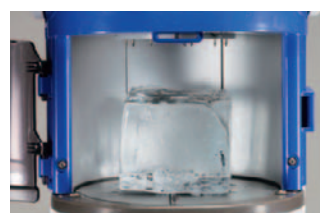

半貫目サイズの
ブロック氷を
お使いください。
(13cm角程度の大きさです。)

※ベースが一体型の為、
器とあわせて高さ20cmを超える
盛付けは出来ません。

リフトアップ機構とは?

注目

- ①氷が円盤にくっついた時に、持ち上げて剥がします。
- ②氷を削らずに放置した場合に、氷が溶けにくく、長持ちさせる為の機構です。

(写真は室温24.5℃で4時間放置)

別売品 ストッカーセット内容

・カートリッジ内寸/直径144×高さ95mm