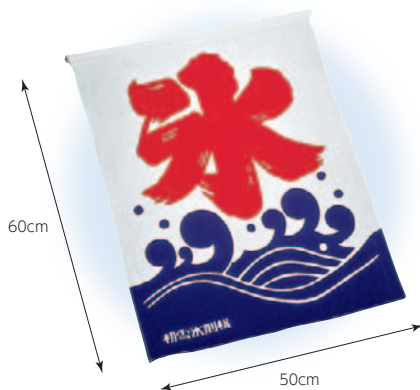

オプション

氷旗

本体価格(税別) ¥610

電源を足下で操作!
両手が使える!