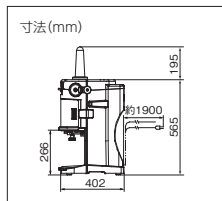

半貫目サイズの
ブロック氷を
お使いください。
(13cm角程度の大きさです。)

※ベースが一体型の為、
器とあわせて高さ20cmを超える
盛付けは出来ません。

リフトアップ機構とは?

注目

- ①氷が円盤にくっついた時に、持ち上げて剥がします。
- ②氷を削らずに放置した場合に、氷が溶けにくく、長持ちさせる為の機構です。

(写真は室温24.5℃で4時間放置)

別売品 ストッカーセット内容

・カートリッジ内寸/直径144×高さ95mm