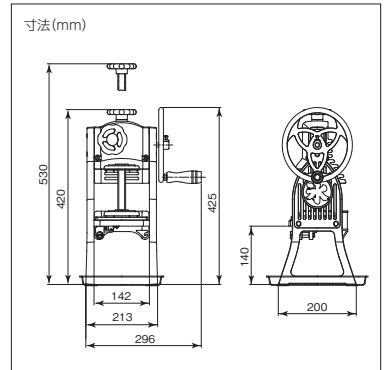

かき氷機

※市販のブロックタイプの水氷(半貫目氷)専用のかき氷機です。

手動 **ロングセラー**

型式 **HA-110S**

本体価格(税別) **¥96,000**

- ・標準能力/0.7(kg/分)
- ・円盤有効径/φ約200mm
- ・寸法/幅399×奥行273×高さ605mm
- ・質量/14.5kg

半貫目サイズの
ブロック氷を
お使いください。
(13cm角程度の大きさです。)

専用カップで氷をつくる!! 小型の手動かき氷機

夏のサンタ

ご家庭の
インテリアにも!!

粗さ調節5段階

手動 **mini**

型式 **HA-10LA**

本体価格(税別) **¥54,000**

- ・標準能力/0.2~0.9(kg/分)
(スライス粗さ5段階調節)
- ・円盤有効径/φ約120mm
- ・寸法/幅296×奥行200×高さ425mm
(バット含まず)
- ・質量/9.5kg(バット含まず)

氷サイズ
φ12cm×高さ10cmの
専用氷を
お使いください。