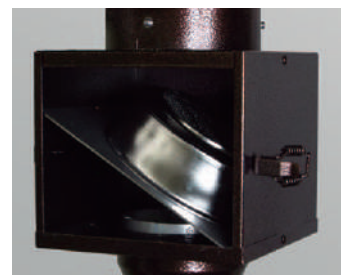

ボックスの蓋を外せてフィルターの
出し入れがし易くお手入れも簡単!

The filter can be removed
simply by taking off the box lid,
making cleaning easy.