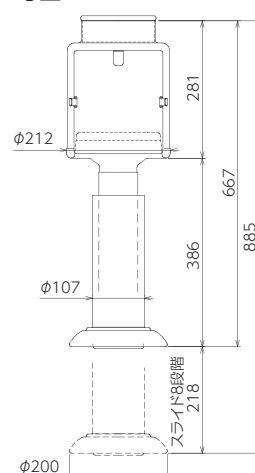

上引きフード

Updraft range hood

JUR FD付き上引きフード

JUM

SF

本体価格(税別) ¥95,000

- 必要静圧/230Pa
- 換気負荷/2.73kW
- 排気風量/280m³/h
- 給気風量/280m³/h
- 重さ/5.4kg

Updraft range hood with FD

Specifications

- Required static pressure / 230Pa
- Ventilation load / 2.73kW
- Exhaust air flow rate / 280 m³/h
- Supply air flow rate / 280 m³/h
- Weight / 5.4kg

本体価格(税別) ¥85,000

- 必要静圧/270Pa
- 換気負荷/2.73kW
- 排気風量/280m³/h
- 給気風量/280m³/h
- 重さ/5.2kg

Specifications

- Required static pressure / 270Pa
- Ventilation load / 2.73kW
- Exhaust air flow rate / 280 m³/h
- Supply air flow rate / 280 m³/h
- Weight / 5.2kg

本体価格(税別) ¥68,000

- 必要静圧/230Pa
- 換気負荷/4.5kW
- 排気風量/540m³/h
- 給気風量/540m³/h
- 重さ/4.4kg

Specifications

- Required static pressure / 230Pa
- Ventilation load / 4.5kW
- Exhaust air flow rate / 540 m³/h
- Supply air flow rate / 540 m³/h
- Weight / 4.4kg

JUR参考図

JUM参考図

SF参考図