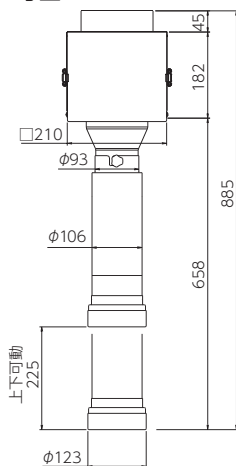

上引きフード

Updraft range hood

JUR FD付き上引きフード

JUM

SF

本体価格(税別) ¥95,000

- 必要静圧/230Pa
- 換気負荷/2.73kW
- 排気風量/280m³/h
- 給気風量/280m³/h
- 重さ/5.4kg

Updraft range hood with FD

Specifications

- Required static pressure / 230Pa
- Ventilation load / 2.73kW
- Exhaust air flow rate / 280 m³/h
- Supply air flow rate / 280 m³/h
- Weight / 5.4kg

本体価格(税別) ¥85,000

- 必要静圧/270Pa
- 換気負荷/2.73kW
- 排気風量/280m³/h
- 給気風量/280m³/h
- 重さ/5.2kg

Specifications

- Required static pressure / 270Pa
- Ventilation load / 2.73kW
- Exhaust air flow rate / 280 m³/h
- Supply air flow rate / 280 m³/h
- Weight / 5.2kg

本体価格(税別) ¥68,000

- 必要静圧/230Pa
- 換気負荷/4.5kW
- 排気風量/540m³/h
- 給気風量/540m³/h
- 重さ/4.4kg

Specifications

- Required static pressure / 230Pa
- Ventilation load / 4.5kW
- Exhaust air flow rate / 540 m³/h
- Supply air flow rate / 540 m³/h
- Weight / 4.4kg

JUR参考図

JUM参考図

SF参考図