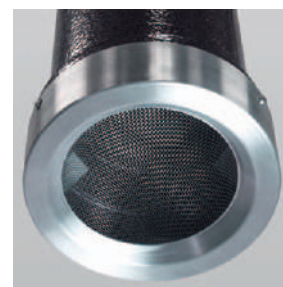

ダクトからの油の落下を防ぐ「油受け」も付属!

Comes with an oil catcher to
prevent oil dripping down from
the duct.