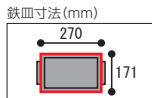

小 25cm ¥3,000 (梱包数12)
大 30cm ¥4,500 (梱包数12)
(専用ハンドル“711”別売)

※商品・木台等の色は、カタログと異なる場合がございます。
※掲載の価格に消費税等は含まれていません。

ステーキ皿 (木台タイプ) ※鉄皿寸法は目安として盛り付け時の参考にしてください。

長方形 309

(外箱)

小 18cm ¥3,000 (梱包数12)
大 23cm ¥3,800 (梱包数12)
(専用ハンドル“707”別売)

角形 308

(外箱)

小 24cm ¥3,400 (梱包数12)
大 28cm ¥4,700 (梱包数12)
(専用ハンドル“706”別売)

アニマル 312

(外箱)

30cm ¥5,400 (梱包数12)
(専用ハンドル“712”別売)

デラックス角S型 322

(外箱)

29cm ¥5,000 (梱包数12)
(専用ハンドル“705”別売)

ライン 323

(外箱)

27cm ¥4,700 (梱包数12)
(専用ハンドル“711”別売)

花型 314 **IH対応**

(外箱)

30cm ¥4,700 (梱包数12)
(専用ハンドル“711”別売)

IH対応マークについて
電磁調理器にご使用いただけます。弊社において検証した製品を電磁調理器対応品としてIH対応マーク表示しております。但し、電磁調理器の仕様によってはご使用いただけない場合がございますので電磁調理器の取扱説明書等でご確認ください。不明な場合は、購入前に販売店等に御相談ください。