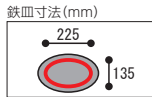

角形 308

(外箱)

小 24cm ¥3,400 (梱包数12)
大 28cm ¥4,700 (梱包数12)
(専用ハンドル“706”別売)

アニマル 312

(外箱)

30cm ¥5,400 (梱包数12)
(専用ハンドル“712”別売)

デラックス角S型 322

(外箱)

29cm ¥5,000 (梱包数12)
(専用ハンドル“705”別売)

ライン 323

(外箱)

27cm ¥4,700 (梱包数12)
(専用ハンドル“711”別売)

花型 314 **IH対応**

(外箱)

30cm ¥4,700 (梱包数12)
(専用ハンドル“711”別売)

IH対応マークについて
電磁調理器にご使用いただけます。弊社において検証した製品を電磁調理器対応品としてIH対応マーク表示しております。但し、電磁調理器の仕様によってはご使用いただけない場合がございますので電磁調理器の取扱説明書等でご確認ください。不明な場合は、購入前に販売店等に御相談ください。