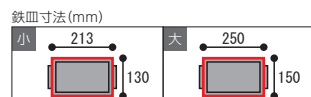

小 25cm ¥3,000 (梱包数12)
大 30cm ¥4,500 (梱包数12)
(専用ハンドル“711”別売)

※商品・木台等の色は、カタログと異なる場合がございます。
※掲載の価格に消費税等は含まれていません。

ステーキ皿 (木台タイプ) ※鉄皿寸法は目安として盛り付け時の参考にしてください。

長方形 309

(外箱)

小 18cm ¥3,000 (梱包数12)
大 23cm ¥3,800 (梱包数12)
(専用ハンドル“707”別売)

角形 308

(外箱)

小 24cm ¥3,400 (梱包数12)
大 28cm ¥4,700 (梱包数12)
(専用ハンドル“706”別売)

アニマル 312

(外箱)

30cm ¥5,400 (梱包数12)
(専用ハンドル“712”別売)

デラックス角S型 322

(外箱)