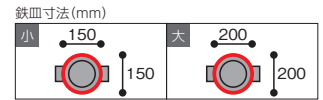

(外箱)

小 15cm ¥2,900 (梱包数12)
大 20cm ¥3,800 (梱包数12)

柄付浅型

324

(外箱)

小 18cm ¥4,000 (梱包数12)
大 22cm ¥5,200 (梱包数12)

※樹脂台タイプ
「WP301S」も
あります。

小判