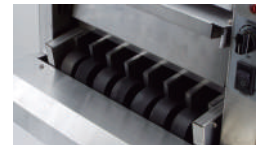

29cm ¥5,000 (梱包数12)
(専用ハンドル“705”別売)

ライン 323

(外箱)

27cm ¥4,700 (梱包数12)
(専用ハンドル“711”別売)

花型 314 **IH対応**

(外箱)

30cm ¥4,700 (梱包数12)
(専用ハンドル“711”別売)

IH対応マークについて
電磁調理器にご使用いただけます。弊社において検証した製品を電磁調理器対応品としてIH対応マーク表示しております。但し、電磁調理器の仕様によってはご使用いただけない場合がございますので電磁調理器の取扱説明書等でご確認ください。不明な場合は、購入前に販売店等に御相談ください。

ペレットヒーター

ステーキやハンバーグ用のペレットを加熱&保温します。コンロやオーブンを占有せず、調理や品出しを効率化できます。

- FPS55A…小ペレット最大91個(7列×13個)
- FPS70A…大ペレット最大77個(7列×11個)入ります。

操作部

上レール(投入)

下レール(取出)

保温用の蓋

小ペレット用