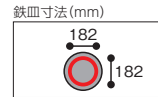

対応

(外箱)

小 17cm ¥3,000 (梱包数12)
大 22cm ¥4,500 (梱包数12)
(専用ハンドル“707”別売)

丸型〈浅型〉

317

対応

(外箱)

20cm ¥4,100 (梱包数12)
(専用ハンドル“711”別売)