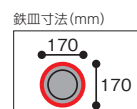

ステーキ皿 (樹脂台タイプ)

保温性に優れ、油なじみのいいトキワのステーキ皿。
様々なメニューにご利用いただけます。

樹脂台は取り扱いが簡単!! 丸洗いもできて衛生的!!

樹脂台タイプ

小判 24cm

WP301S 

鉄板+樹脂台 ¥3,800
樹脂台のみ ¥2,400

樹脂台タイプ

丸型 17cm

WP304S 

鉄板+樹脂台 ¥3,700
樹脂台のみ ¥2,300

ステーキ皿 (木台タイプ)

※鉄皿寸法は目安として盛り付け時の参考にしてください。

※樹脂台タイプ
「WP304S」も
あります。

丸型

304