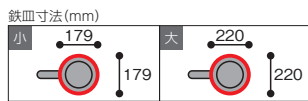

(外箱)

小 15cm ¥2,900 (梱包数12)
大 20cm ¥3,800 (梱包数12)

柄付浅型

324

(外箱)

小 18cm ¥4,000 (梱包数12)
大 22cm ¥5,200 (梱包数12)

※樹脂台タイプ
「WP301S」も
あります。

小判