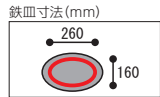

角形 308

(外箱)

小 24cm ¥3,400 (梱包数12)
大 28cm ¥4,700 (梱包数12)
(専用ハンドル“706”別売)

アニマル 312

(外箱)

30cm ¥5,400 (梱包数12)
(専用ハンドル“712”別売)

デラックス角S型 322

(外箱)

29cm ¥5,000 (梱包数12)
(専用ハンドル“705”別売)

ライン 323

(外箱)

27cm ¥4,700 (梱包数12)
(専用ハンドル“711”別売)

花型 314 **IH対応**

(外箱)

30cm ¥4,700 (梱包数12)
(専用ハンドル“711”別売)

IH対応マークについて
電磁調理器にご使用いただけます。弊社において検証した製品を電磁調理器対応品としてIH対応マーク表示しております。但し、電磁調理器の仕様によってはご使用いただけない場合がございますので電磁調理器の取扱説明書等でご確認ください。不明な場合は、購入前に販売店等に御相談ください。