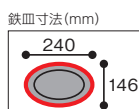

ステーキ皿 (樹脂台タイプ)

保温性に優れ、油なじみのいいトキワのステーキ皿。
様々なメニューにご利用いただけます。

樹脂台は取り扱いが簡単!! 丸洗いもできて衛生的!!

樹脂台タイプ

小判 24cm

WP301S 

鉄板+樹脂台 ¥3,800
樹脂台のみ ¥2,400

樹脂台タイプ

丸型 17cm

WP304S 

鉄板+樹脂台 ¥3,700
樹脂台のみ ¥2,300

ステーキ皿 (木台タイプ)

※鉄皿寸法は目安として盛り付け時の参考にしてください。

※樹脂台タイプ
「WP304S」も
あります。

丸型

304