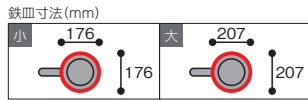

深型丸

306

対応

(外箱)

小 15cm ¥2,900 (梱包数12)
大 20cm ¥3,800 (梱包数12)