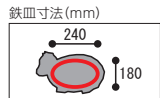

角形 308

(外箱)

小 24cm ¥3,400 (梱包数12)
大 28cm ¥4,700 (梱包数12)
(専用ハンドル“706”別売)

アニマル 312

(外箱)

30cm ¥5,400 (梱包数12)
(専用ハンドル“712”別売)

デラックス角S型 322

(外箱)

29cm ¥5,000 (梱包数12)
(専用ハンドル“705”別売)

ライン 323

(外箱)

27cm ¥4,700 (梱包数12)
(専用ハンドル“711”別売)

花型 314 **IH対応**

(外箱)

30cm ¥4,700 (梱包数12)
(専用ハンドル“711”別売)

IH対応マークについて
電磁調理器にご使用いただけます。弊社において検証した製品を電磁調理器対応品としてIH対応マーク表示しております。但し、電磁調理器の仕様によってはご使用いただけない場合がございますので電磁調理器の取扱説明書等でご確認ください。不明な場合は、購入前に販売店等に御相談ください。