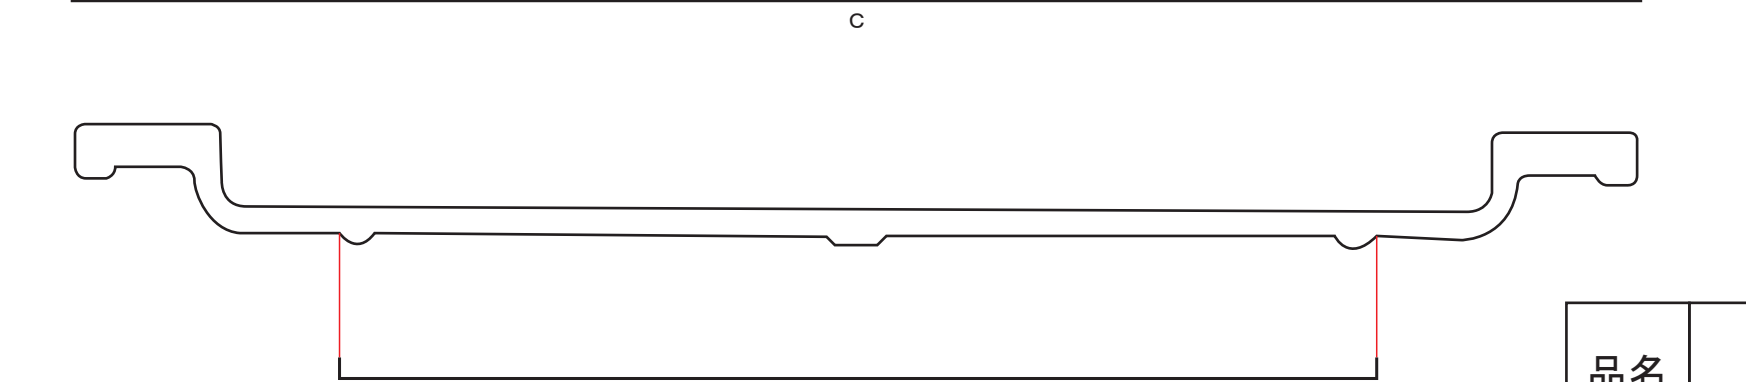

寸法 #1	A	B	C	D
25 × 25	250	250	290	φ 190
25 × 30	300	250	340	φ 190
<del>30 × 30</del>	<del>300</del>	<del>300</del>	<del>340</del>	<del>φ 240</del>
<del>33 × 33</del>	<del>330</del>	<del>330</del>	<del>370</del>	<del>φ 270</del>

品名	オイル焼 (角)
図番	511-2525-01-3 511-2530-01-3 <del>511-3030-01-3</del> <del>511-3333-01-3</del>