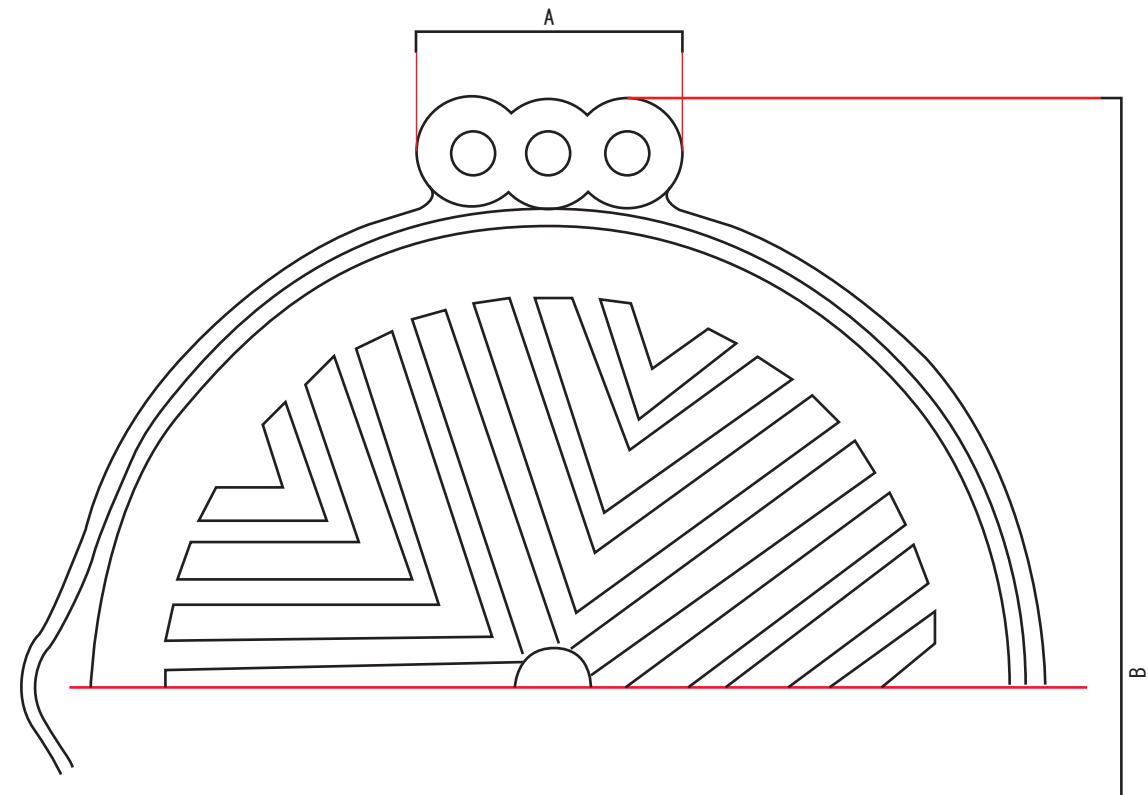

寸法mm サイズ	A	B	C	D	E	F	G
26cm	70	310	φ 260	φ 205	φ 20	46	φ 250
29cm	70	350	φ 290	φ 221	φ 20	50	φ 280

品名	ジンギス丸型
図番	CR17-26-01-1 CR17-29-01-1