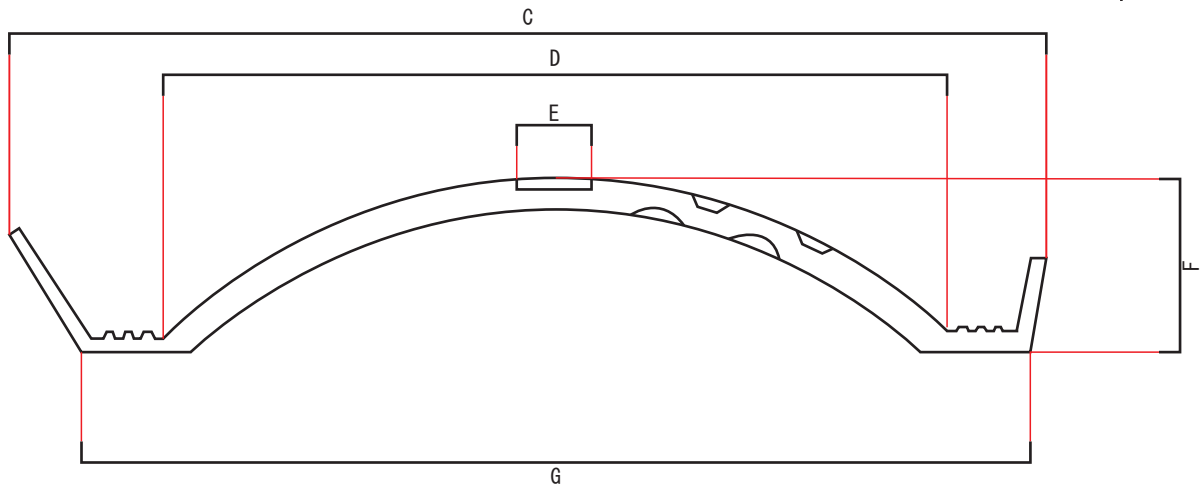

寸法mm サイズ	A	B	C	D	E	F	G
26cm	70	310	φ 260	φ 205	φ 20	46	φ 250
29cm	70	350	φ 290	φ 221	φ 20	50	φ 280

品名	ジンギス丸型
図番	CR17-26-01-1 CR17-29-01-1