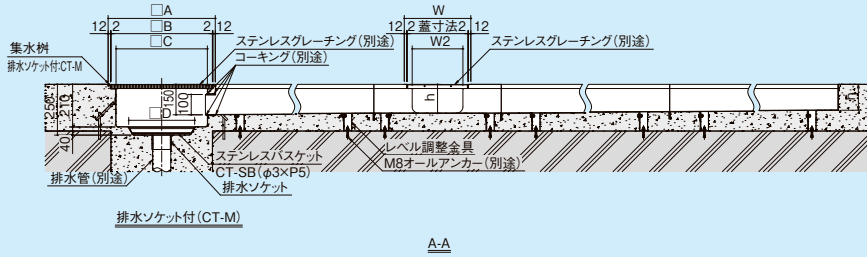

CT-4

防水層非対応時

防水層対応時

- ケープル ビット
- ウォーター ビット
- ステンス グレーチング
- アルミ グレーチング
- 昇降式 グレーチング
- その他
- クリーン トラフ

ビット金物 クリーントラフ

- 玄関 マット
- ルーバー
- FRP グレーチング
- F-BOX
- パッキン ジョイント
- 排水 トラップ
- 排水金具 通気金具
- グリース トラップ
- バルブ ボックス
- 鋳鉄製 格子蓋
- マンホール カバー
- 化粧鉄蓋
- 外構関連 製品
- ツリー フレンド
- 車止め
- アーバン スリット
- ガーベラ 溝蓋
- ステンス グレーチング
- スチール グレーチング
- アラカト