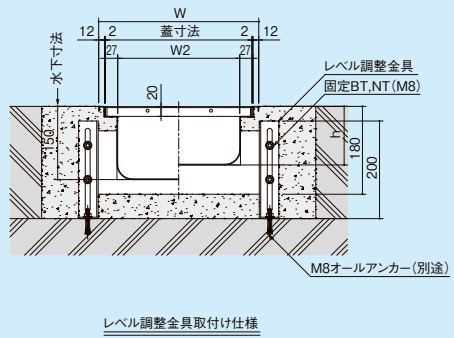

CT-4

防水層非対応時

防水層対応時

- ケープル ビット
- ウォーター ビット
- ステンス グレーチング
- アルミ グレーチング
- 昇降式 グレーチング
- その他
- クリーン トラフ

ビット金物 クリーントラフ

- 玄関 マット
- ルーバー
- FRP グレーチング
- F-BOX
- パッキン ジョイント
- 排水 トラップ
- 排水金具 通気金具
- グリース トラップ
- バルブ ボックス
- 鋳鉄製 格子蓋
- マンホール カバー
- 化粧鉄蓋
- 外構関連 製品
- ツリー フレンド
- 車止め
- アーバン スリット
- ガーベラ 溝蓋
- ステンス グレーチング
- スチール グレーチング
- アラカト