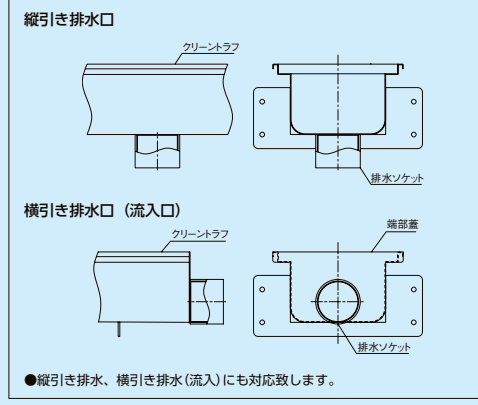

CT-4

防水層非対応時

防水層対応時

- ケープル ビット
- ウォーター ビット
- ステンス グレーチング
- アルミ グレーチング
- 昇降式 グレーチング
- その他
- クリーン トラフ

ビット金物 クリーントラフ

- 玄関 マット
- ルーバー
- FRP グレーチング
- F-BOX
- パッキン ジョイント
- 排水 トラップ
- 排水金具 通気金具
- グリース トラップ
- バルブ ボックス
- 鋳鉄製 格子蓋
- マンホール カバー
- 化粧鉄蓋
- 外構関連 製品
- ツリー フレンド
- 車止め
- アーバン スリット
- ガーベラ 溝蓋
- ステンス グレーチング
- スチール グレーチング
- アラカト