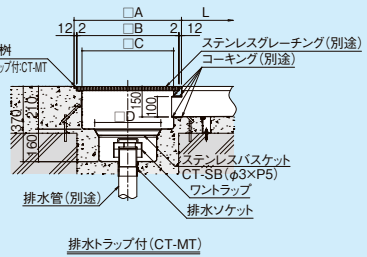

CT-4

防水層非対応時

防水層対応時

- ケープル ビット
- ウォーター ビット
- ステンス グレーチング
- アルミ グレーチング
- 昇降式 グレーチング
- その他
- クリーン トラフ

ビット金物 クリーントラフ

- 玄関 マット
- ルーバー
- FRP グレーチング
- F-BOX
- パッキン ジョイント
- 排水 トラップ
- 排水金具 通気金具
- グリース トラップ
- バルブ ボックス
- 鋳鉄製 格子蓋
- マンホール カバー
- 化粧鉄蓋
- 外構関連 製品
- ツリー フレンド
- 車止め
- アーバン スリット
- ガーベラ 溝蓋
- ステンス グレーチング
- スチール グレーチング
- アラカト