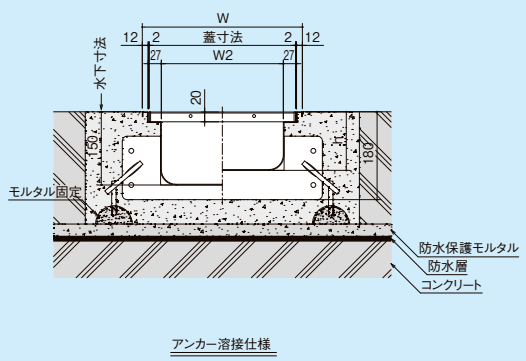

CT-4

防水層非対応時

防水層対応時

- ケープル ビット
- ウォーター ビット
- ステンス グレーチング
- アルミ グレーチング
- 昇降式 グレーチング
- その他
- クリーン トラフ

ビット金物 クリーントラフ

- 玄関 マット
- ルーバー
- FRP グレーチング
- F-BOX
- パッキン ジョイント
- 排水 トラップ
- 排水金具 通気金具
- グリース トラップ
- バルブ ボックス
- 鋳鉄製 格子蓋
- マンホール カバー
- 化粧鉄蓋
- 外構関連 製品
- ツリー フレンド
- 車止め
- アーバン スリット
- ガーベラ 溝蓋
- ステンス グレーチング
- スチール グレーチング
- アラカト