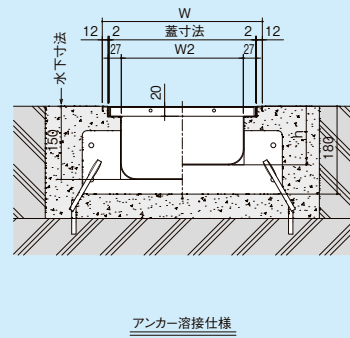

CT-4

防水層非対応時

防水層対応時

- ケープル ビット
- ウォーター ビット
- ステンス グレーチング
- アルミ グレーチング
- 昇降式 グレーチング
- その他
- クリーン トラフ

ビット金物 クリーントラフ

- 玄関 マット
- ルーバー
- FRP グレーチング
- F-BOX
- パッキン ジョイント
- 排水 トラップ
- 排水金具 通気金具
- グリース トラップ
- バルブ ボックス
- 鋳鉄製 格子蓋
- マンホール カバー
- 化粧鉄蓋
- 外構関連 製品
- ツリー フレンド
- 車止め
- アーバン スリット
- ガーベラ 溝蓋
- ステンス グレーチング
- スチール グレーチング
- アラカト