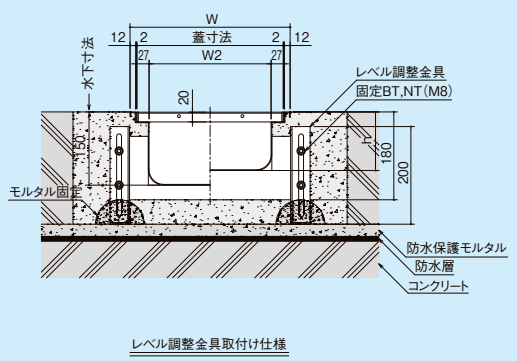

CT-4

防水層非対応時

防水層対応時

- ケープル ビット
- ウォーター ビット
- ステンス グレーチング
- アルミ グレーチング
- 昇降式 グレーチング
- その他
- クリーン トラフ

ビット金物 クリーントラフ

- 玄関 マット
- ルーバー
- FRP グレーチング
- F-BOX
- パッキン ジョイント
- 排水 トラップ
- 排水金具 通気金具
- グリース トラップ
- バルブ ボックス
- 鋳鉄製 格子蓋
- マンホール カバー
- 化粧鉄蓋
- 外構関連 製品
- ツリー フレンド
- 車止め
- アーバン スリット
- ガーベラ 溝蓋
- ステンス グレーチング
- スチール グレーチング
- アラカト