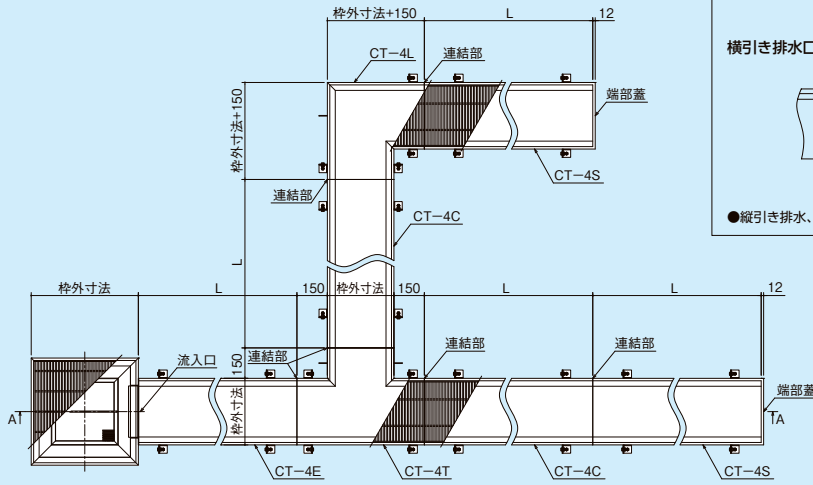

CT-4

防水層非対応時

防水層対応時

- ケープル ビット
- ウォーター ビット
- ステンス グレーチング
- アルミ グレーチング
- 昇降式 グレーチング
- その他
- クリーン トラフ

ビット金物 クリーントラフ

- 玄関 マット
- ルーバー
- FRP グレーチング
- F-BOX
- パッキン ジョイント
- 排水 トラップ
- 排水金具 通気金具
- グリース トラップ
- バルブ ボックス
- 鋳鉄製 格子蓋
- マンホール カバー
- 化粧鉄蓋
- 外構関連 製品
- ツリー フレンド
- 車止め
- アーバン スリット
- ガーベラ 溝蓋
- ステンス グレーチング
- スチール グレーチング
- アラカト