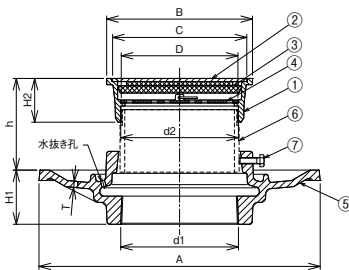

COB-AS

ワンタッチ式フタ
中ストレーナ付
COA-S + COB-A 防水皿

製品情報

COA-S

●マイナスドライバー1本でワンタッチ取外しができます。

●d2ネジ部は管用平行ねじを施しています。

●蓋はステンレス製です。

COB-AS

●上部金具はCOA-Sです。

●d1ネジ部は管用テーパねじ、d2ネジ部は管用平行ねじを施しています。

●品番⑥の調節管は付属いたしません。(オプション品)

部品構成表

品番	部品名	材質	備考
①	受枠	CAC203	Ni-Cr メッキ
②	フタ	SUS304	-
③	臭気止	合成樹脂	
④	ストレーナ	CAC203	Ni-Cr メッキ
⑤	防水受けつば	FC150	CS コート
⑥	調節管	-	オプション
⑦	止めボルト	SWRM	M6・ユニクロメッキ

(単位：mm)

型式記号	呼び径	ネジ径 d1	A	B	C	D	ネジ径 d2	H1	H2	T	h 調節管 L=60の場合	呼び径	COA-S		COB-AS	
													価格(円)	1梱入数	価格(円)	1梱入数
COA-S	50 (2)	Rc2 (59.6)	210	78	68	55	G2 (59.6)	43	40	5.5	73~90	50 (2)	14,700	10	19,900	8
	65 (2½)	Rc2½ (75.2)	230	92	83	67	G2½ (75.2)	46	42	5.5	72~89	65 (2½)	16,800	10	23,000	6
COB-AS	75 (3)	Rc3 (87.9)	245	117	107	84	G3 (87.9)	48	42	6.0	72~89	75 (3)	18,500	10	25,800	6
	100 (4)	Rc4 (113.0)	270	140	129	112	G4 (113.0)	52	42	6.0	72~89	100 (4)	28,100	5	37,600	4