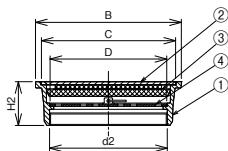

掃除口兼用金具

非防水層用

ねじ込式

COA-S

内ネジ
ワンタッチ式フタ
中ストレーナ付

CAD

防水層用

ねじ込式