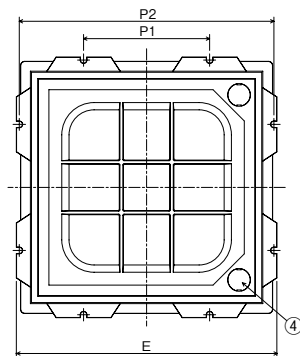

インターロッキングブロック用化粧鉄蓋

簡易密閉形

ステンレス目地

充填深さ70mm

ローラー滑り開閉

重荷重用(数25t)

MSID-1NHS

中荷重用(数6t)

MSIA-1NHS

軽荷重用(数2t)

MSIA-2NHS

CAD

開閉方法 370

製品情報

- ●インターロッキングブロック充填用です。厚さ60mmのブロックが厚さの切断加工なしで使用できます。
- ●パッキン付が標準です。
- ●MSID-1NHS呼称300のみ破壊荷重は圧子φ170による数値です。
- ●呼称300にはローラーがつきません。(スライド式)
- ⚠点検時は危険防止のため蓋を完全に引き上げてください。

部品構成表

品番	部品名	材質	備考
①	MSID-1NHSフタ	FCD500-7	CSコート
	MSIA-1NHSフタ	FC200	
	MSIA-2NHSフタ		
②	枠		
③	目地	SUS304	
④	キャップ	SUS+クロロプレングム	-
⑤	パッキン	クロロプレングム	
⑥	ローラー	樹脂	-

(単位: mm)

型式記号	呼称	フタ				枠					破壊荷重	安全荷重	仕切深みのフタ質量 (kg)	総質量 (kg)	適用ハンドル型式	呼称 価格(円)						
		B	C	h	t	A	D	E	P1	P2						H	ハンドルなし	ハンドル付				
MSID-1NHS	300	370	320	70	6.0	403	300	470	200	456	110	100KN以上 200KN以上 (20,409kgf)以上 圧子φ330	25KN	約31	42.0	I	300	99,100	102,700			
	350	420	370	70	6.0	453	350	500	250	486	110						50KN (5,103kgf)	約41	51.0	350	104,400	108,000
	450	520	470	70	7.0	553	450	600	300	586	110						約60	63.2	450	118,100	121,700	
	500	570	520	70	8.0	603	500	650	350	636	110						約75	74.0	500	137,200	140,800	
	600	670	620	70	9.0	703	600	750	450	736	110						約103	89.8	600	140,900	144,500	
MSIA-1NHS	300	370	320	70	6.0	403	300	470	200	456	110	60KN以上 (6,123kgf)以上 圧子φ170	15KN (1,531kgf)	約31	42.0	I	300	95,500	99,100			
	350	420	370	70	7.0	453	350	500	250	486	110						約42	51.8	350	101,500	105,100	
	450	520	470	70	9.0	553	450	600	300	586	110						約63	65.9	450	116,800	120,400	
	500	570	520	70	9.0	603	500	650	350	636	110						約76	75.6	500	136,700	140,300	
	600	670	620	70	10.0	703	600	750	450	736	110						約105	91.8	600	139,100	142,700	
MSIA-2NHS	300	370	320	70	6.0	403	300	470	200	456	110	20KN以上 (2,041kgf)以上 圧子φ150	5KN (511kgf)	約31	42.0	I	300	87,200	90,800			
	350	420	370	70	5.5	453	350	500	250	486	110						約41	51.0	350	93,600	97,200	
	450	520	470	70	6.0	553	450	600	300	586	110						約61	63.9	450	109,400	113,000	
	500	570	520	70	6.0	603	500	650	350	636	110						約71	70.8	500	120,700	124,300	
	600	670	620	70	6.5	703	600	750	450	736	110						約97	84.3	600	123,800	127,400	

●掲載価格には、消費税が含まれておりません。

専用ハンドルはP368をご参照ください

詳細情報