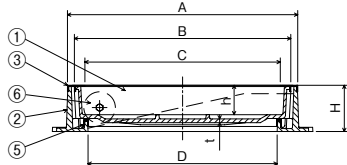

# インターロッキングブロック用化粧鉄蓋

簡易密閉形

ステンレス目地

充填深さ70mm

ローラー滑り開閉

重荷重用(数25t)

MSID-1NHS

中荷重用(数6t)

MSIA-1NHS

軽荷重用(数2t)

MSIA-2NHS

CAD

拡大図

開閉方法 370

## 製品情報

- インターロッキングブロック充填用です。厚さ60mmのブロックが厚さの切断加工なしで使用できます。
- パッキン付が標準です。
- MSID-1NHS呼称300のみ破壊荷重は圧子φ170による数値です。
- 呼称300にはローラーがつきません。(スライド式)
- ⚠点検時は危険防止のため蓋を完全に引き上げてください。

## 部品構成表

品番	部品名	材質	備考
①	MSID-1NHSフタ	FCD500-7	CSコート
	MSIA-1NHSフタ	FC200	
	MSIA-2NHSフタ		
②	枠		
③	目地	SUS304	
④	キャップ	SUS+クロロプレングム	-
⑤	パッキン	クロロプレングム	
⑥	ローラー	樹脂	-

(単位: mm)

型式記号	呼称	フタ				枠					破壊荷重	安全荷重	仕切深みのフタ質量 (kg)	総質量 (kg)	適用ハンドル型式	呼称 価格(円)						
		B	C	h	t	A	D	E	P1	P2						H	ハンドルなし	ハンドル付				
MSID-1NHS	300	370	320	70	6.0	403	300	470	200	456	110	100KN以上 200KN以上 (20,409kgf)以上 圧子φ330	25KN	約31	42.0	I	300	99,100	102,700			
	350	420	370	70	6.0	453	350	500	250	486	110						50KN (5,103kgf)	約41	51.0	350	104,400	108,000
	450	520	470	70	7.0	553	450	600	300	586	110						約60	63.2	450	118,100	121,700	
	500	570	520	70	8.0	603	500	650	350	636	110						約75	74.0	500	137,200	140,800	
	600	670	620	70	9.0	703	600	750	450	736	110						約103	89.8	600	140,900	144,500	
MSIA-1NHS	300	370	320	70	6.0	403	300	470	200	456	110	60KN以上 (6,123kgf)以上 圧子φ170	15KN (1,531kgf)	約31	42.0	I	300	95,500	99,100			
	350	420	370	70	7.0	453	350	500	250	486	110						約42	51.8	350	101,500	105,100	
	450	520	470	70	9.0	553	450	600	300	586	110						約63	65.9	450	116,800	120,400	
	500	570	520	70	9.0	603	500	650	350	636	110						約76	75.6	500	136,700	140,300	
	600	670	620	70	10.0	703	600	750	450	736	110						約105	91.8	600	139,100	142,700	
MSIA-2NHS	300	370	320	70	6.0	403	300	470	200	456	110	20KN以上 (2,041kgf)以上 圧子φ150	5KN (511kgf)	約31	42.0	I	300	87,200	90,800			
	350	420	370	70	5.5	453	350	500	250	486	110						約41	51.0	350	93,600	97,200	
	450	520	470	70	6.0	553	450	600	300	586	110						約61	63.9	450	109,400	113,000	
	500	570	520	70	6.0	603	500	650	350	636	110						約71	70.8	500	120,700	124,300	
	600	670	620	70	6.5	703	600	750	450	736	110						約97	84.3	600	123,800	127,400	