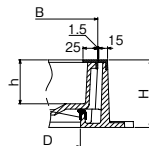

インターロッキングブロック用化粧鉄蓋

簡易密閉形

ステンレス目地

充填深さ70mm

ローラー滑り開閉

重荷重用(数25t)

MSID-1NHS

中荷重用(数6t)

MSIA-1NHS

軽荷重用(数2t)

MSIA-2NHS

CAD

拡大図

開閉方法 370

製品情報

- ●インターロッキングブロック充填用です。厚さ60mmのブロックが厚さの切断加工なしで使用できます。
- ●パッキン付が標準です。
- ●MSID-1NHS呼称300のみ破壊荷重は圧子φ170による数値です。
- ●呼称300にはローラーがつきません。(スライド式)
- ⚠点検時は危険防止のため蓋を完全に引き上げてください。

部品構成表

品番	部品名	材質	備考
①	MSID-1NHSフタ	FCD500-7	CSコート
	MSIA-1NHSフタ	FC200	
	MSIA-2NHSフタ		
②	枠		
③	目地	SUS304	
④	キャップ	SUS+クロロプレングム	-
⑤	パッキン	クロロプレングム	
⑥	ローラー	樹脂	-

(単位: mm)

型式記号	呼称	フタ				枠					破壊荷重	安全荷重	仕切深みのフタ質量 (kg)	総質量 (kg)	適用ハンドル型式	呼称 価格(円)						
		B	C	h	t	A	D	E	P1	P2						H	ハンドルなし	ハンドル付				
MSID-1NHS	300	370	320	70	6.0	403	300	470	200	456	110	100KN以上 200KN以上 (20,409kgf)以上 圧子φ330	25KN	約31	42.0	I	300	99,100	102,700			
	350	420	370	70	6.0	453	350	500	250	486	110						50KN (5,103kgf)	約41	51.0	350	104,400	108,000
	450	520	470	70	7.0	553	450	600	300	586	110						約60	63.2	450	118,100	121,700	
	500	570	520	70	8.0	603	500	650	350	636	110						約75	74.0	500	137,200	140,800	
	600	670	620	70	9.0	703	600	750	450	736	110						約103	89.8	600	140,900	144,500	
MSIA-1NHS	300	370	320	70	6.0	403	300	470	200	456	110	60KN以上 (6,123kgf)以上 圧子φ170	15KN (1,531kgf)	約31	42.0	I	300	95,500	99,100			
	350	420	370	70	7.0	453	350	500	250	486	110						約42	51.8	350	101,500	105,100	
	450	520	470	70	9.0	553	450	600	300	586	110						約63	65.9	450	116,800	120,400	
	500	570	520	70	9.0	603	500	650	350	636	110						約76	75.6	500	136,700	140,300	
	600	670	620	70	10.0	703	600	750	450	736	110						約105	91.8	600	139,100	142,700	
MSIA-2NHS	300	370	320	70	6.0	403	300	470	200	456	110	20KN以上 (2,041kgf)以上 圧子φ150	5KN (511kgf)	約31	42.0	I	300	87,200	90,800			
	350	420	370	70	5.5	453	350	500	250	486	110						約41	51.0	350	93,600	97,200	
	450	520	470	70	6.0	553	450	600	300	586	110						約61	63.9	450	109,400	113,000	
	500	570	520	70	6.0	603	500	650	350	636	110						約71	70.8	500	120,700	124,300	
	600	670	620	70	6.5	703	600	750	450	736	110						約97	84.3	600	123,800	127,400	

●掲載価格には、消費税が含まれておりません。

専用ハンドルはP368をご参照ください