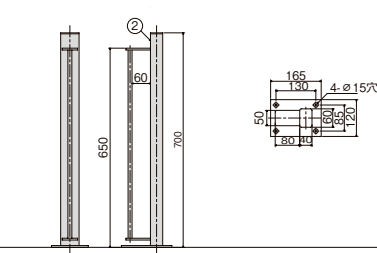

カラー	レッド・スカイブルー・グレー・ホワイト
質量	3.3kg
価格(円/台)	22,400
備考	1梱入数 2台

カラー	レッド・スカイブルー・グレー・ホワイト
質量	4.3kg
価格(円/台)	21,100
備考	1梱入数 2台