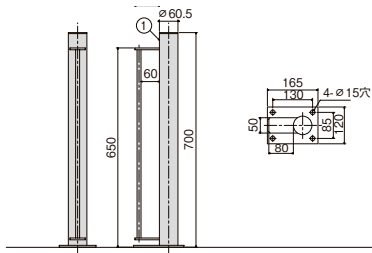

カラー	レッド・スカイブルー・グレー・ホワイト
質量	3.3kg
価格(円/台)	22,400
備考	1梱入数 2台

カラー	レッド・スカイブルー・グレー・ホワイト
質量	4.3kg
価格(円/台)	21,100
備考	1梱入数 2台