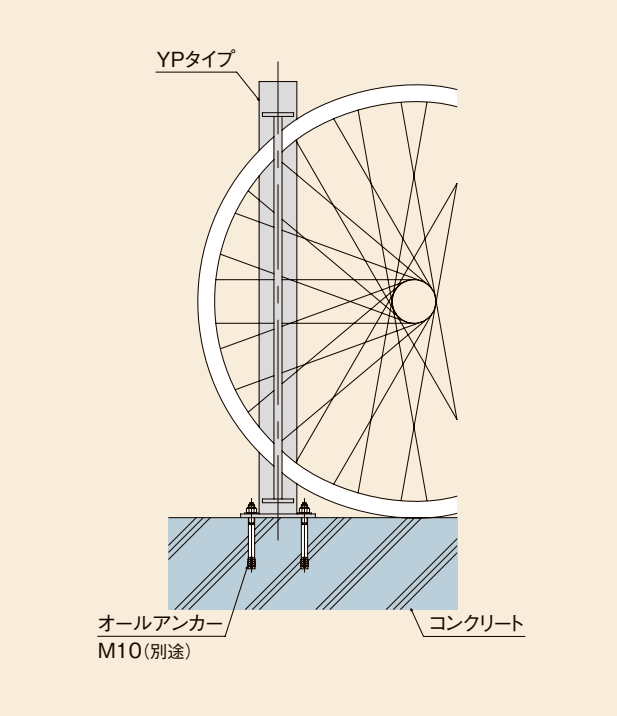

■部品構成表

品番	部品名	数量	材質	備考
①	YP-01本体	1	STK400	ナイロンコーティング
②	YP-02本体	1	STKR400	

■製品情報

- 係留可能なタイヤのサイズは20~27インチです。
- 係留可能なタイヤの幅は60mm以下です。
- 固定の際は、オールアンカー (M10)、あるいは内部コーン打込式アンカー (W3/8) などをご使用ください。
- 自転車に係留する際に、ワイヤーロックなどの盗難防止グッズの取付けが出来ます。

■注文情報

- ご注文の際は、カラーをご指示ください。
- 両側係留、ペット係留も出来ます。(オプション)
- ▲**自転車を係留する際は、自転車のスタンドは立ててご使用ください。**
施工間隔は最低600mm以上確保してください。

■カラーバリエーション

レッド

スカイブルー

ホワイト

グレー

■納まり図