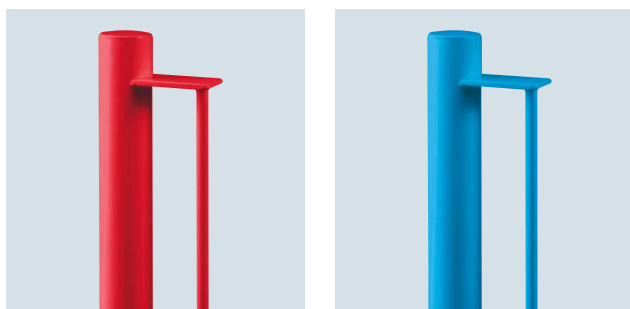

Cyjet® (サイジエ)

YP

YP-01

※写真はグレーです。

YP-02

※写真はホワイトです。

カラー	レッド・スカイブルー・グレー・ホワイト
質量	3.3kg
価格(円/台)	22,400
備考	1梱入数 2台

カラー	レッド・スカイブルー・グレー・ホワイト
質量	4.3kg
価格(円/台)	21,100
備考	1梱入数 2台

■部品構成表

品番	部品名	数量	材質	備考
①	YP-01本体	1	STK400	ナイロンコーティング
②	YP-02本体	1	STKR400	

■製品情報

- 係留可能なタイヤのサイズは20~27インチです。
- 係留可能なタイヤの幅は60mm以下です。
- 固定の際は、オールアンカー (M10)、あるいは内部コーン打込式アンカー (W3/8) などをご使用ください。
- 自転車に係留する際に、ワイヤーロックなどの盗難防止グッズの取付けが出来ます。

■注文情報

- ご注文の際は、カラーをご指示ください。
- 両側係留、ペット係留も出来ます。(オプション)
- ▲**自転車を係留する際は、自転車のスタンドは立ててご使用ください。**
施工間隔は最低600mm以上確保してください。

■カラーバリエーション

レッド

スカイブルー

ホワイト

グレー

■納まり図