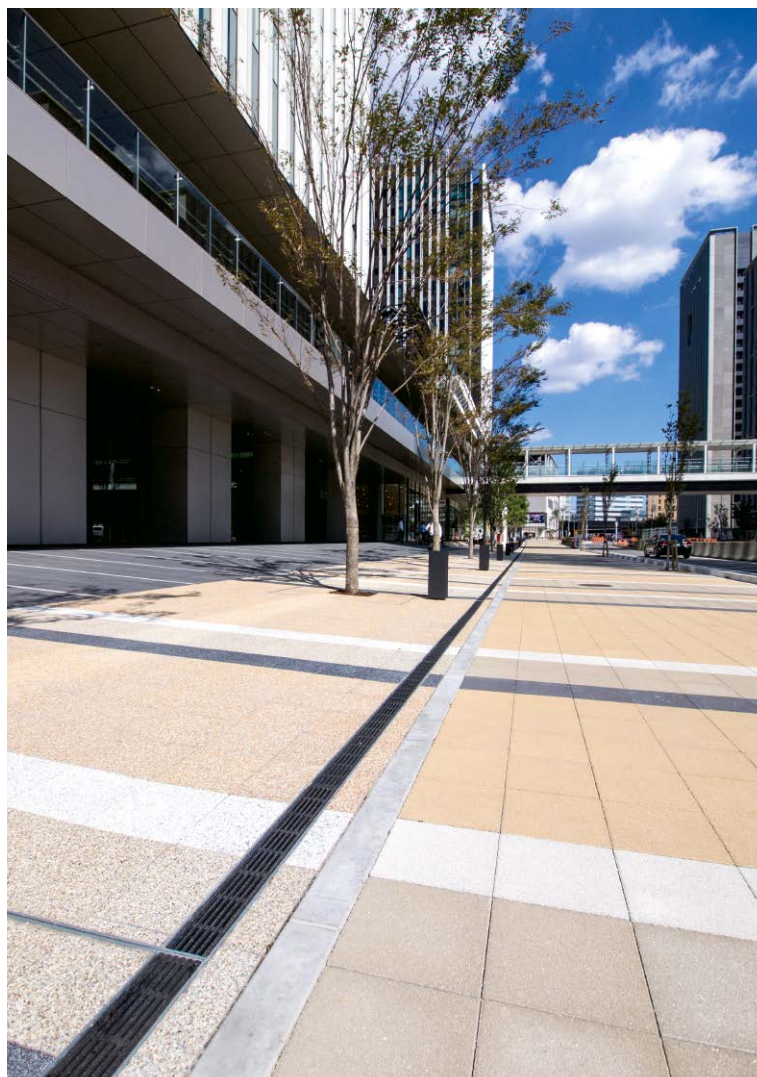

U10T ダクタイトイル鑄鉄製蓋

- アーバン
  トラフ
- 境界
  タイプ
- 中央
  タイプ
- 円形
  水路用

- アーバン
  スリット
- ガーベツ用
  溝蓋
- ステンレス
  グレーチング
- スチール
  グレーチング
- アラカト

施工事例