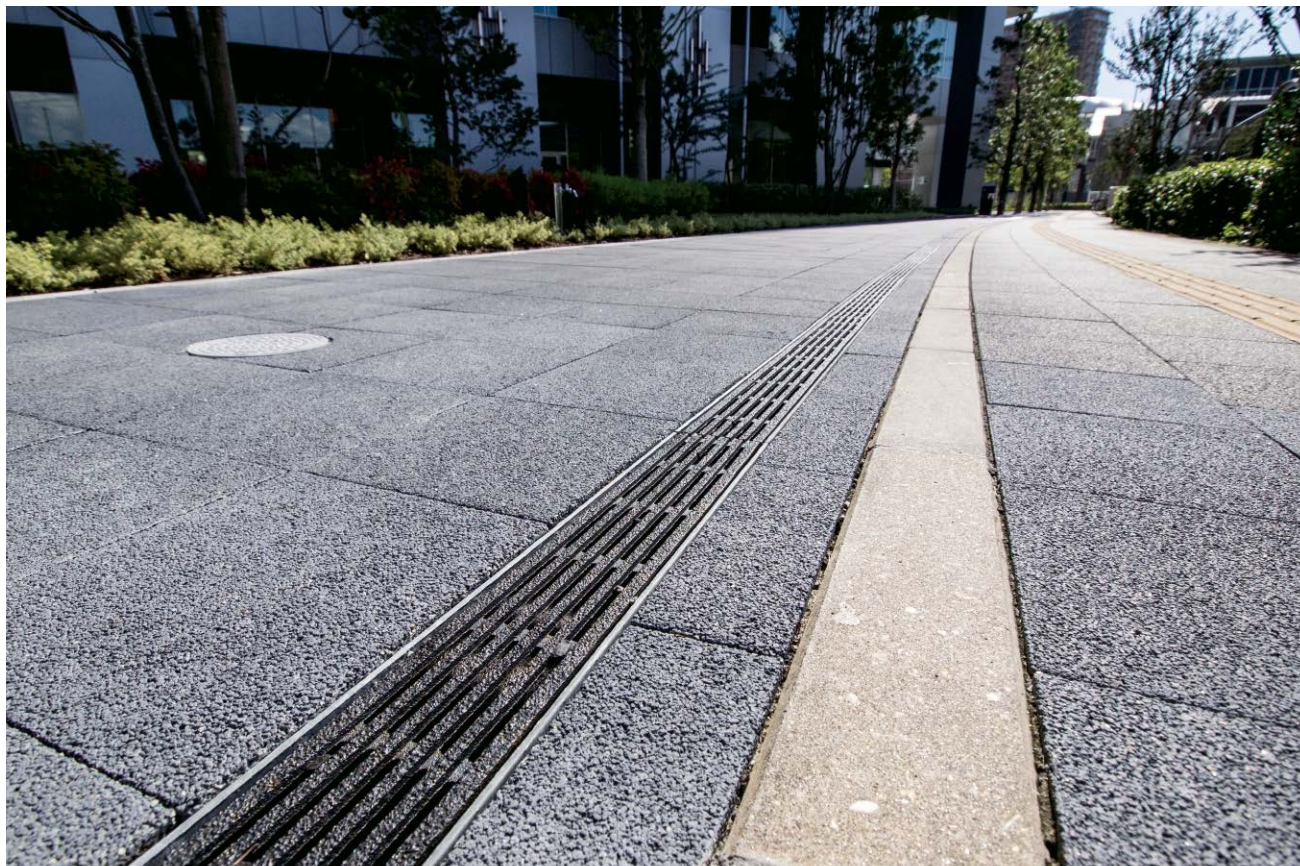

U10T ダクタイトイル鑄鉄製蓋