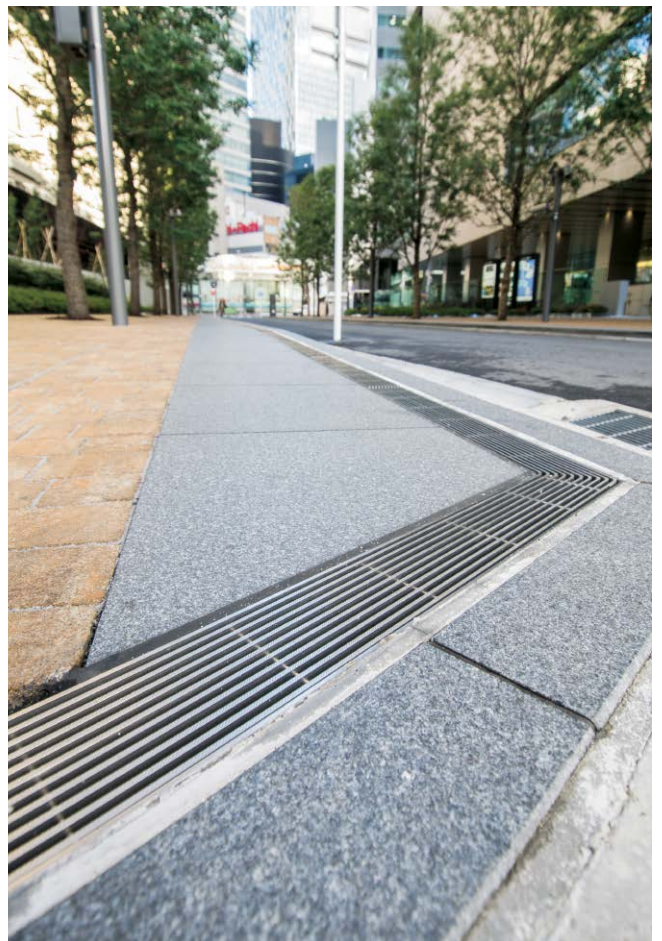

U10S-S ステンレスグレーチング蓋

施工事例