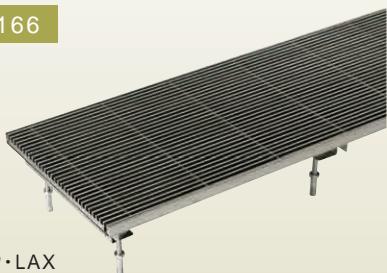

■ ルーバー

床空調ルーバー防虫網付

虫の侵入を防止する防虫網付床空調ルーバーです。防虫網は溝内部が目立ちにくい黒色を採用しており、ステンレススリットと防虫網のコントラストがシャープで美しい仕上がりになります。サッシ周りやOAフロア周りにも対応可能な支持脚タイプも用意しています。

P166

LAP・LAX