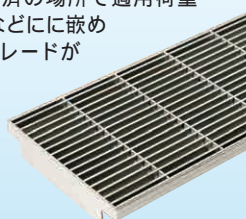

P32

HCS-10SR

水はね防止ゴム付ドレン

ゲリラ豪雨時にバルコニーの水はねを抑制する水はね防止ゴム付ドレンに呼び径125・150を追加ラインナップ。

P11・12・13

CBMP-1SB

■ ビット金物

Pタイル用 ケーブルビット

Pタイル用配線ビットにMRI室向けのオールアルミ仕様とX線室向けの鉛板付仕様を追加ラインナップ。

P104・105

PC-AA・PC-X

ステンレス 平行グレーチング

ステンレス平行グレーチングに歩道用とT-2用を追加。グレーチング蓋の高さを20mmに設定しているため受枠施工済の場所で適用荷重を歩行用からT-2用などにに嵌め替えだけでアップグレードが可能です。

P125

CSB-HT・CSNB-HT

長尺塩ビシート 溶接用受枠

長尺塩ビシート床仕上げ材とクッション材が溶接でき、床仕上げ材裏側への漏水を防ぎます。食品工場や厨房に最適です。

P132

PA-15W

■ ルーバー

床空調ルーバー防虫網付

虫の侵入を防止する防虫網付床空調ルーバーです。防虫網は溝内部が目立ちにくい黒色を採用しており、ステンレススリットと防虫網のコントラストがシャープで美しい仕上がりになります。サッシ周りやOAフロア周りにも対応可能な支持脚タイプも用意しています。