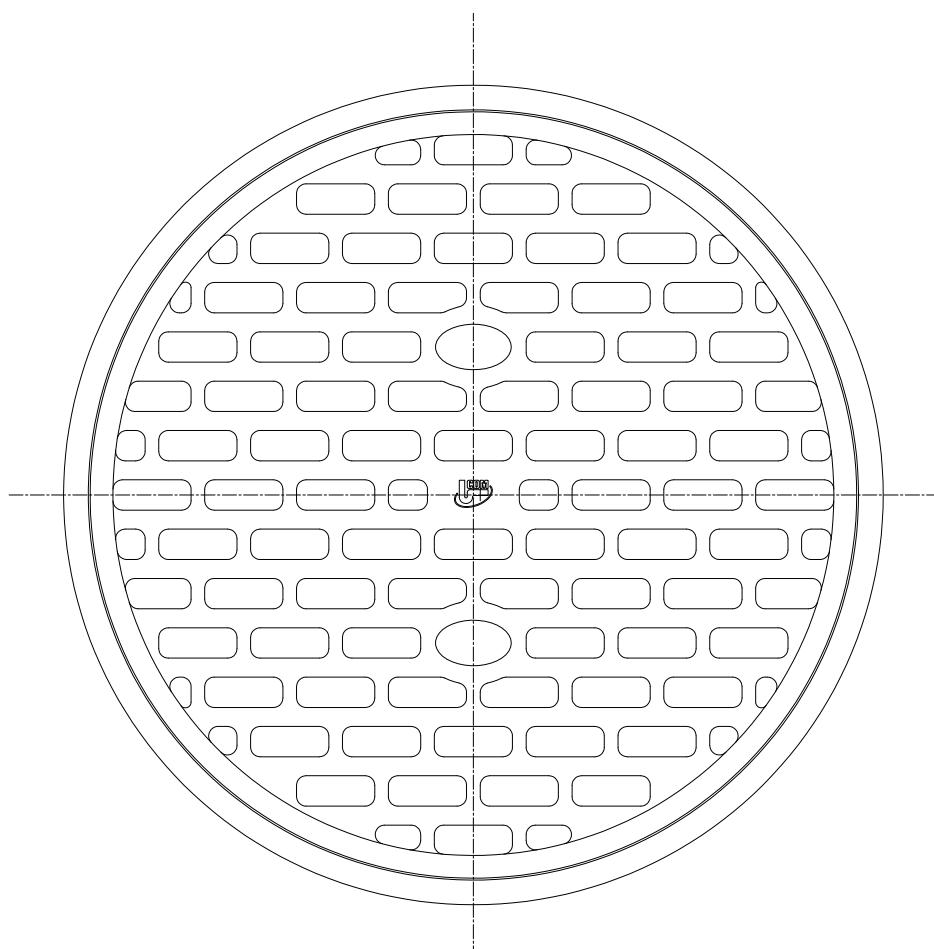

*JCW204 C (SU)

- ねじ部は管用平行ねじを施しています。
- JCW204 C (SU) 該当品です。

2	ストレーナ	1	SCS13		
1	受枠	1	SCS13		
品番	部品名	数量	材質	表面処理	備考

第三 角 法	担当	年月日	尺度	品名	ステンレス排水金具 非防水層用 ねじ込式(内ねじ) フック式ストレーナ	図番	LKC2110005
	製図	後藤	'12.12.7				
	検図	伊藤	'12.12.7		型式	C-S型金具-100	株式会社中部コーポレーション
	承認	江上	'12.12.7				