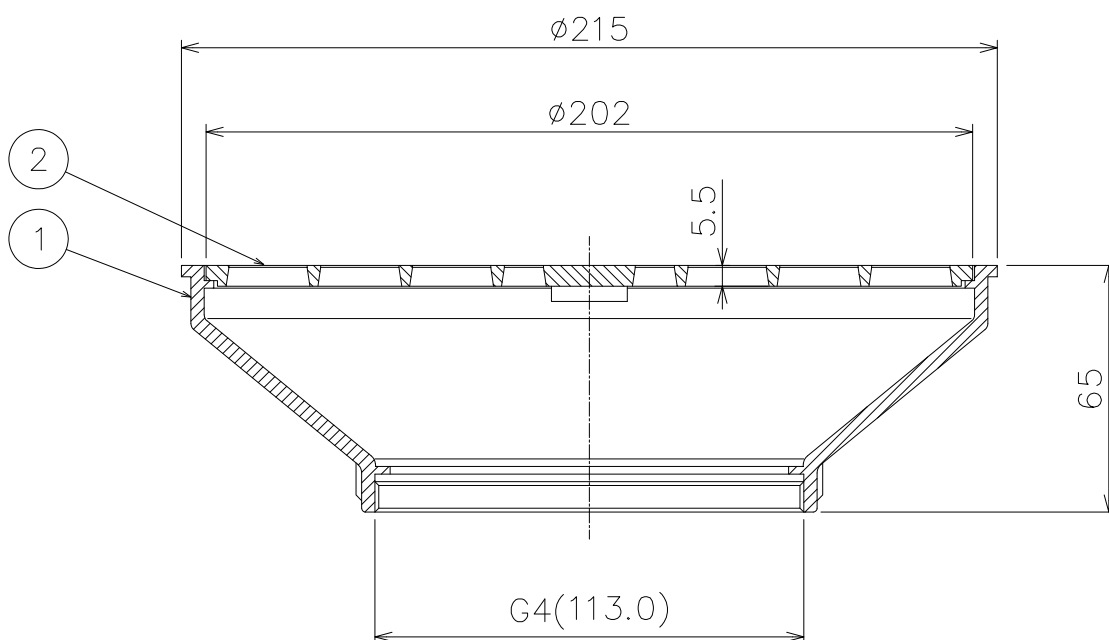

*JCW204 C (SU)

- ねじ部は管用平行ねじを施しています。
- JCW204 C (SU) 該当品です。

2	ストレーナ	1	SCS13		
1	受枠	1	SCS13		
品番	部品名	数量	材質	表面処理	備考

第三 角 法	担当	年月日	尺度	品名	ステンレス排水金具 非防水層用 ねじ込式(内ねじ) フック式ストレーナ	図番	LKC2110005
	製図	後藤	'12.12.7				
	検図	伊藤	'12.12.7		型式	C-S型金具-100	株式会社中部コーポレーション
	承認	江上	'12.12.7				