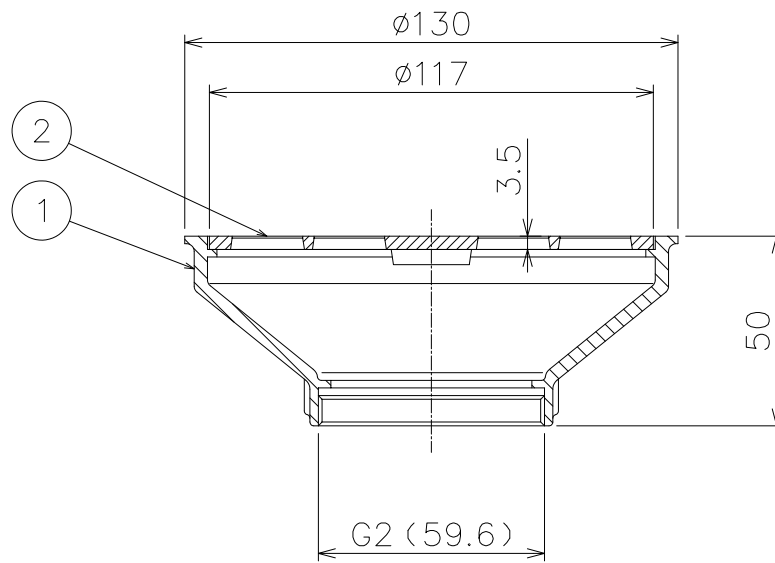

\*JCW204 C (SU)

- ねじ部は管用平行ねじを施しています。
- JCW204 C (SU) 該当品です。

2	ストレーナ	1	SCS13		
1	受枠	1	SCS13		
品番	部品名	数量	材質	表面処理	備考

第三 角 法	製図	担当	年月日	尺度	品名	ステンレス排水金具 非防水層用 ねじ込式(内ねじ) フック式ストレーナ	図番	LKC2110006
	検図	後藤	'11.12.7	1/2				
	承認	伊藤	'11.12.7		型式	C-S型金具-50	株式会社中部コーポレーション	