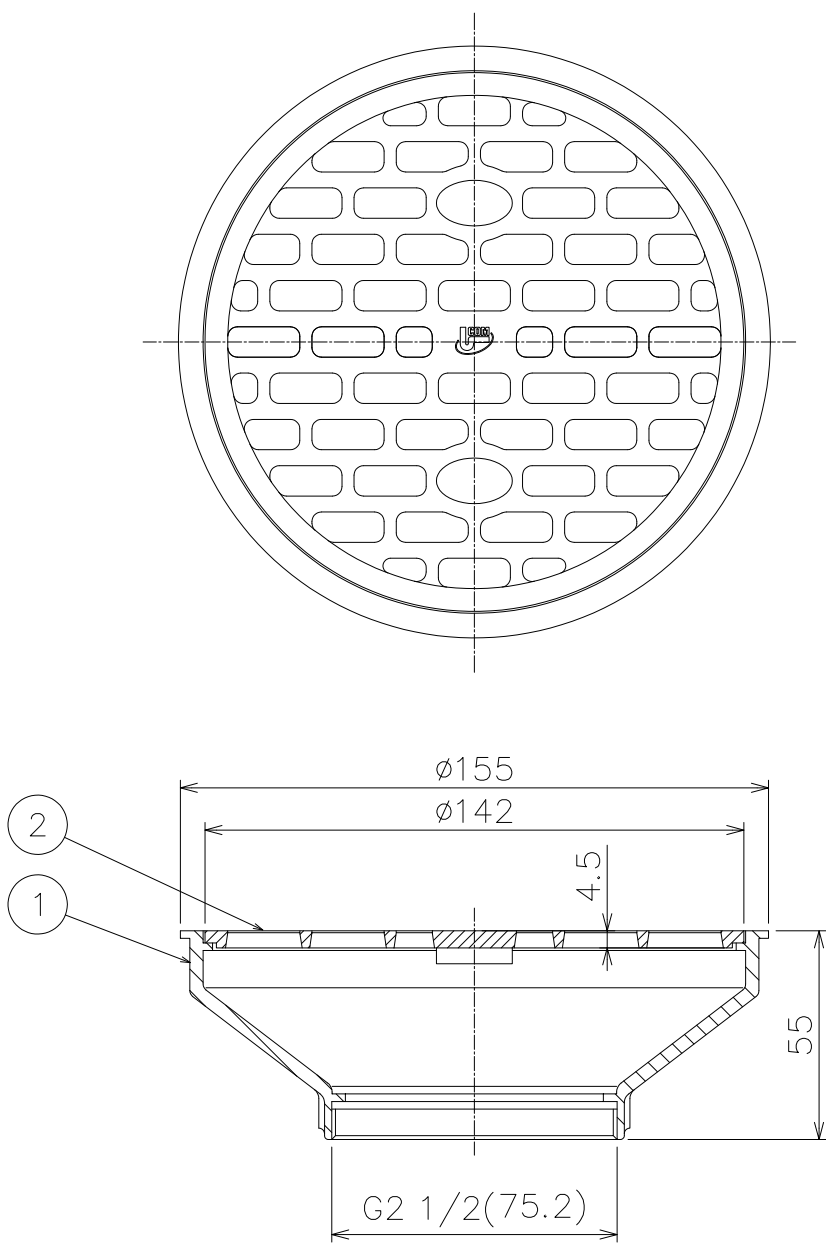

\*JCW204 C (SU)

- ねじ部は管用平行ねじを施しています。
- JCW204 C (SU) 該当品です。

2	ストレーナ	1	SCS13		
1	受枠	1	SCS13		
品番	部品名	数量	材質	表面処理	備考

第三 角 法	製図	担当	年月日	尺度	品名	ステンレス排水金具 非防水層用 ねじ込式(内ねじ) フック式ストレーナ	図番	LLB2110005
	検図	後藤	'12.11.27	1/2				
	承認	伊藤	'12.11.27		型式	C-S型金具-65	株式会社中部コーポレーション	