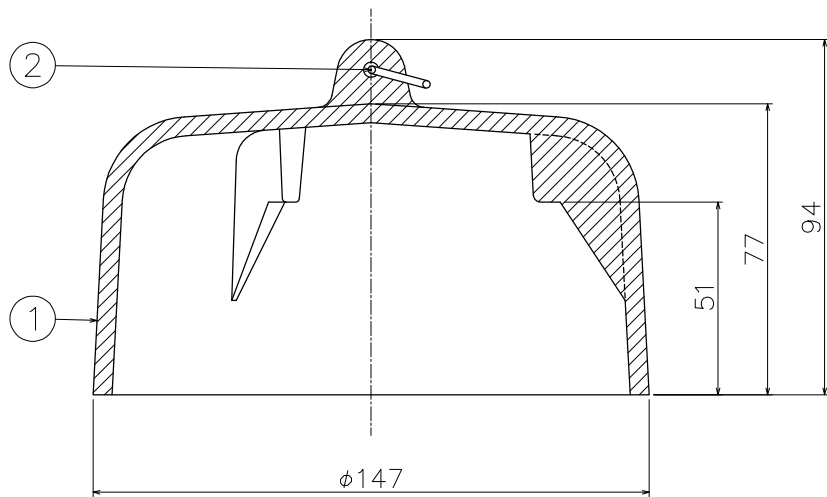

| | |
|-------------|---|
| T5A・B-1-100 | T5A-1-100、T5B-1-100、T5A-3-100、T5B-3-100 |
| 型式 | 適用品種 |

| | | | | |
|----|-----|----|-------|-------|
| 2 | リング | 1 | SUS | |
| 1 | 本体 | 1 | FC150 | CSコート |
| 品番 | 部品名 | 数量 | 材質 | 表面処理 |

| | | | | | | | |
|------|-----|----------|----------|-----|------------------|----------------|------------|
| 第三角法 | 担当 | 年月日 | 尺度 | 品名 | 排水トラップ | 図番 | LZA2100015 |
| | 製図 | 伊藤 | '26.2.27 | 1/2 | | | |
| | 検図 | オオタ | '26.2.27 | | | | |
| 承認 | オオタ | '26.2.27 | 型式 | | 鑄鉄ワン T5A・B-1-100 | 株式会社中部コーポレーション | |