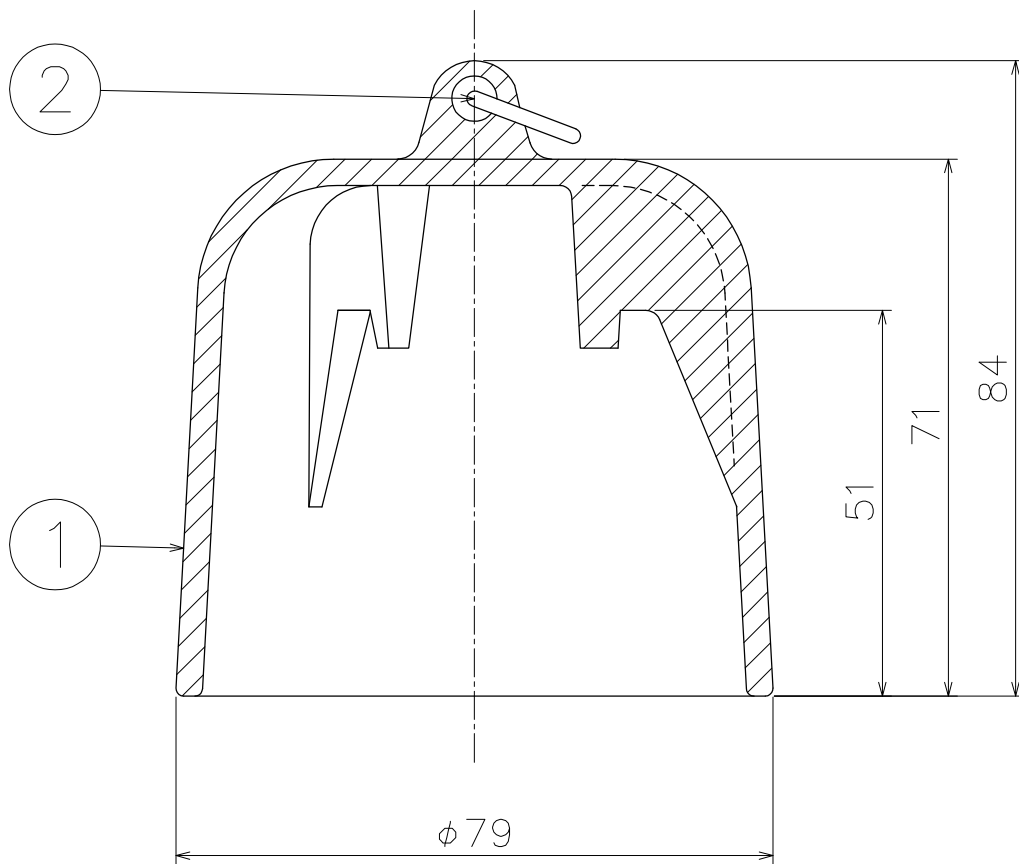

T5A・B-1-40	T5A-A-40、T5A-A(SU)-40、T5B-A-40、T5B-A(SU)-40、T5A-1S-40 T5A-1-40、T5A-1(SU)-40、T5B-1-40、T5B-1(SU)-40、T5B-1S-40
型式	適用品種

2	リング	1	SUS	
1	本体	1	FC150	CSコート
品番	部品名	数量	材質	表面処理

第三角法	担当	年月日	尺度	品名	排水トラップ	図番	LZA2100006
	製図	伊藤	'26.2.25	1/1			
	検図	オオタ	'26.2.25				
承認	オオタ	'26.2.25	型式		鑄鉄ワン T5A・B-1-40	株式会社中部コーポレーション	