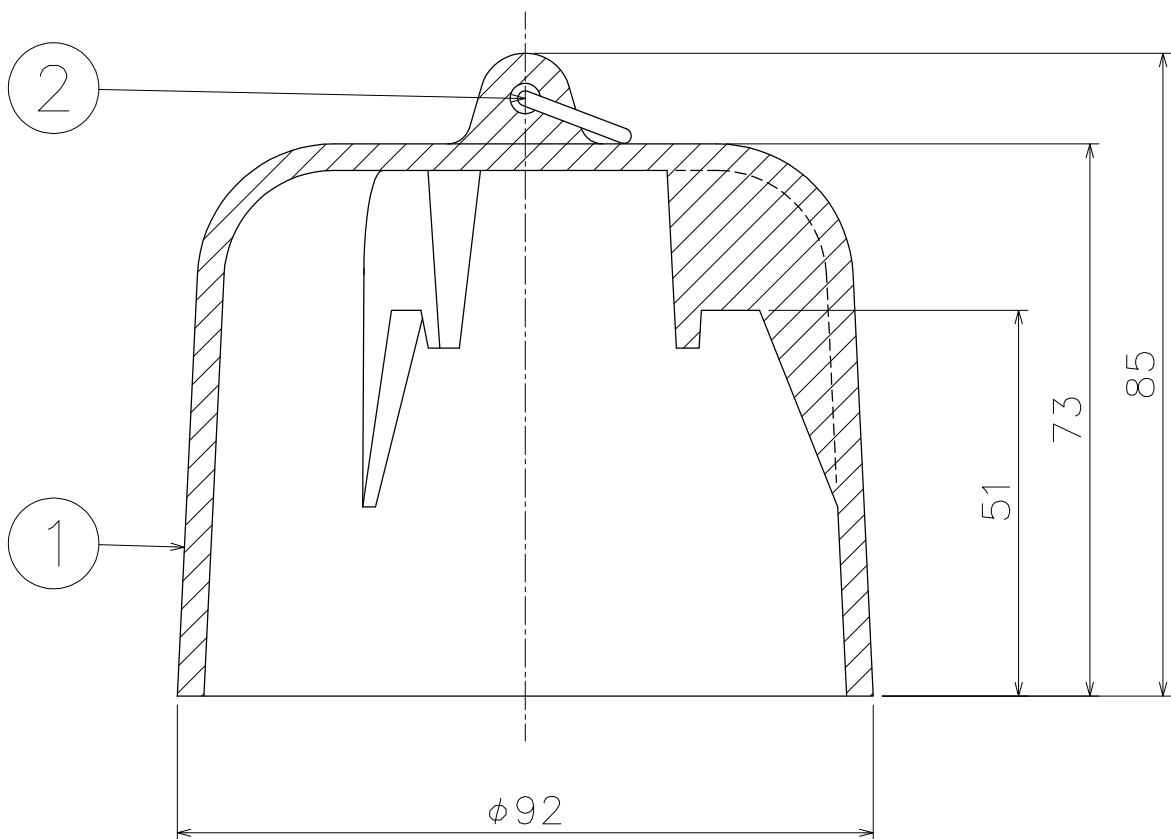

T5A・B-1-50	T5A-A-50、T5A-A(SU)-50、T5B-A-50、T5B-A(SU)-50、T5A-1S-50 T5A-1-50、T5A-1(SU)-50、T5B-1-50、T5B-1(SU)-50、T5B-1S-50 T5A-1CG-50、T5B-1CG-50、T5A-SO-50、T5B-SO-50
型式	適用品種

2	リング	1	SUS	
1	本体	1	FC150	CSコート
品番	部品名	数量	材質	表面処理

第三角法	担当	年月日	尺度	品名	排水トラップ	図番	LZA2100007
	製図	伊藤	'26.2.25	1/1			
	検図	オオタ	'26.2.25				
承認	オオタ	'26.2.25	型式		鑄鉄ワン T5A・B-1-50	株式会社中部コーポレーション	