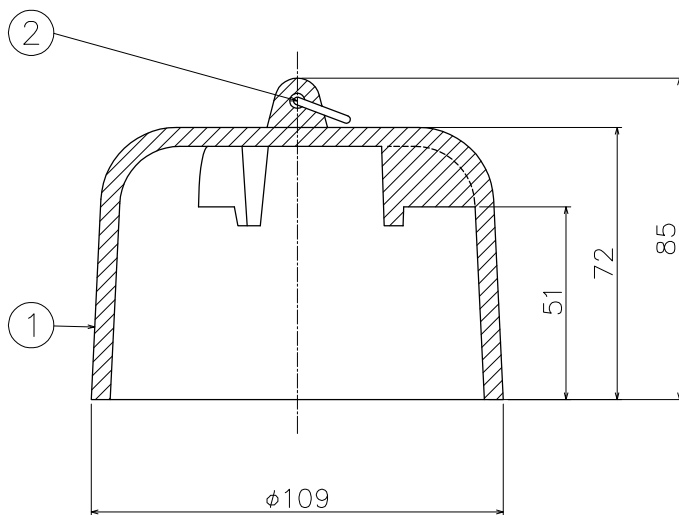

T5A・B-1-65	T5A-1-65、T5B-1-65、 T5A-1(SU)-65、T5B-1(SU)-65
型式	適用品種

2	リング	1	SUS	
1	本体	1	FC150	CSコート
品番	部品名	数量	材質	表面処理

第三角法	担当	年月日	尺度	品名 排水トラップ	型式 鑄鉄ワン T5A・B-1-65	図番 LZA2100004	株式会社中部コーポレーション	
	製図	伊藤	'26.2.25					1/2
	検図	オオタ	'26.2.25					
承認	オオタ	'26.2.25						