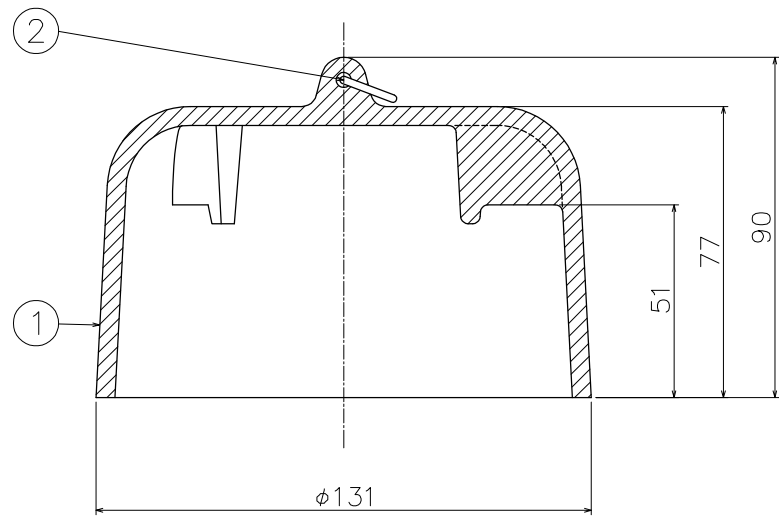

T5A・B-1-75	T5A-1-75、T5B-1-75、 T5A-1(SU)-75、T5B-1(SU)-75
型式	適用品種

2	リング	1	SUS	
1	本体	1	FC150	CSコート
品番	部品名	数量	材質	表面処理

第三角法	担当	年月日	尺度	品名 排水トラップ	型式 鑄鉄ワン T5A・B-1-75	図番 LZA2100005	株式会社中部コーポレーション	
	製図	伊藤	'26.2.25					1/2
	検図	オオタ	'26.2.25					
承認	オオタ	'26.2.25						