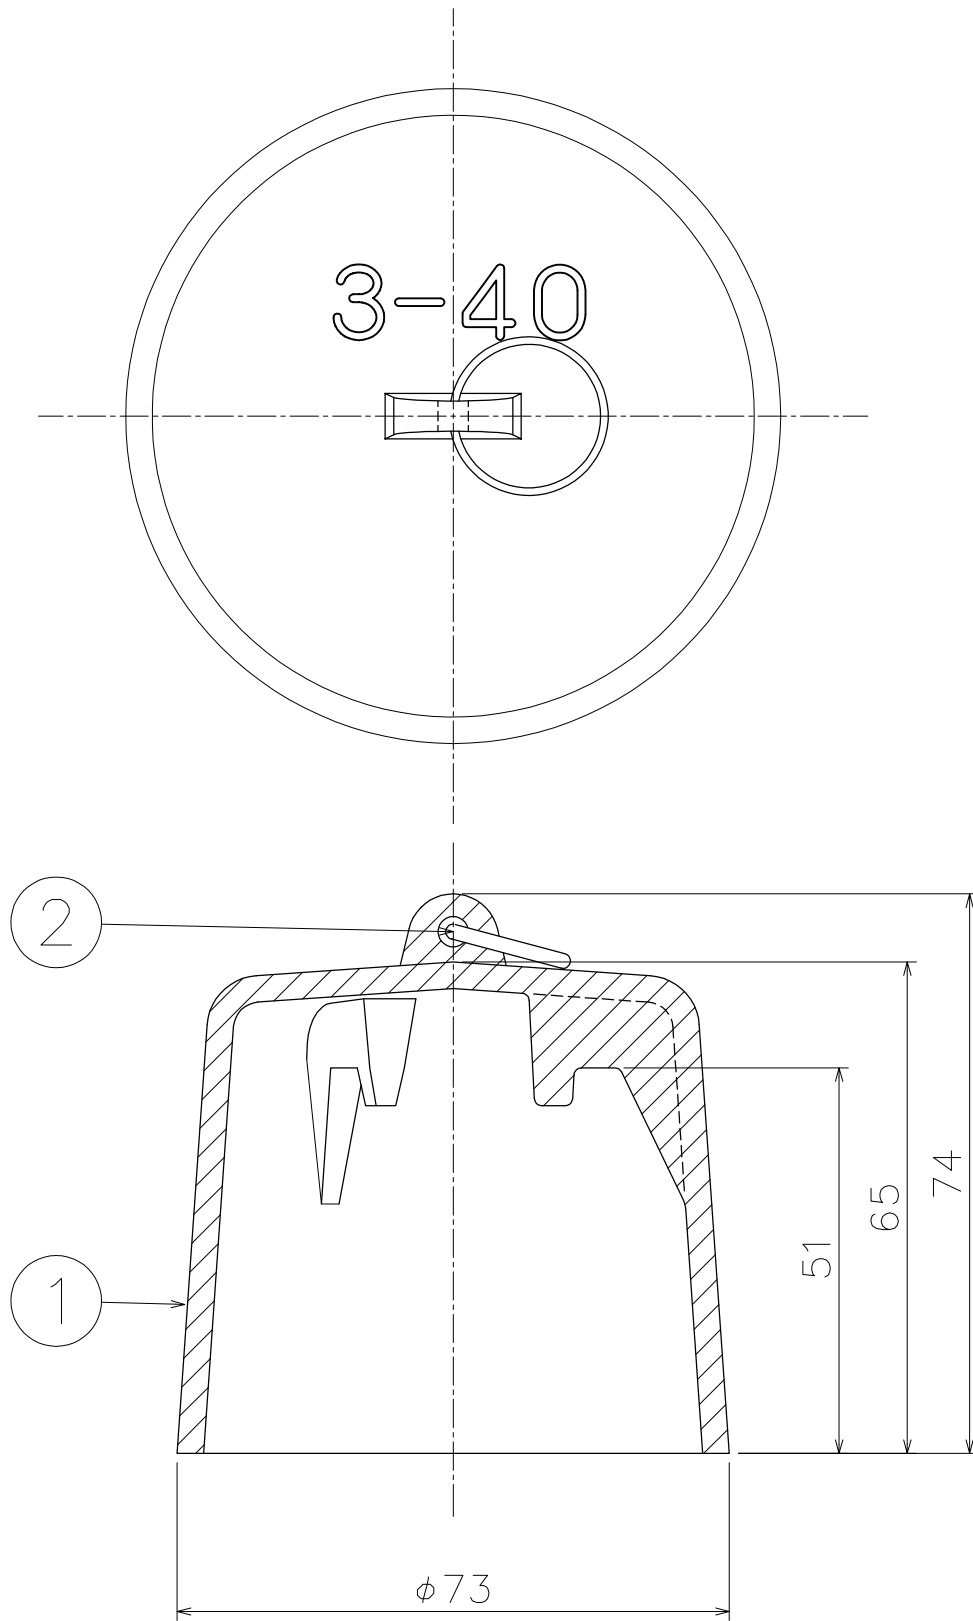

T5A・B-3-40	T5A-3-40、T5A-3(SU)-40、T5B-3-40、T5B-3(SU)-40、 T5At-40、T5Bt-40
型式	適用品種

2	リング	1	SUS	
1	本体	1	FC150	CSコート
品番	部品名	数量	材質	表面処理

第三角法	担当	年月日	尺度	品名 排水トラップ	型式 鑄鉄ワン T5A・B-3-40	図番 LZA2100011	株式会社中部コーポレーション	
	製図	伊藤	'26.2.27					1/1
	検図	オオタ	'26.2.27					
承認	オオタ	'26.2.27						