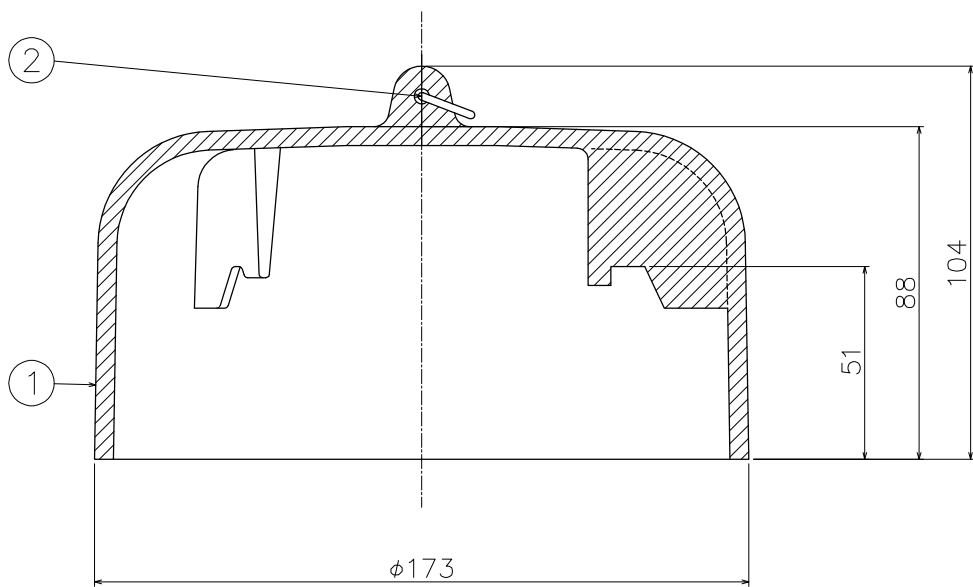

T5A・B-A-100	T5A-A-100、T5A-A(SU)-100、T5B-A-100、T5B-A(SU)-100
型式	適用品種

2	リング	1	SUS	
1	本体	1	FC150	CSコート
品番	部品名	数量	材質	表面処理

第三角法	担当	年月日	尺度	品名	排水トラップ	図番	LZA2100010
	製図	伊藤	'26.2.25	1/2			
	検図	オオタ	'26.2.25				
承認	オオタ	'26.2.25	型式		鑄鉄ワン T5A・B-A-100	株式会社中部コーポレーション	