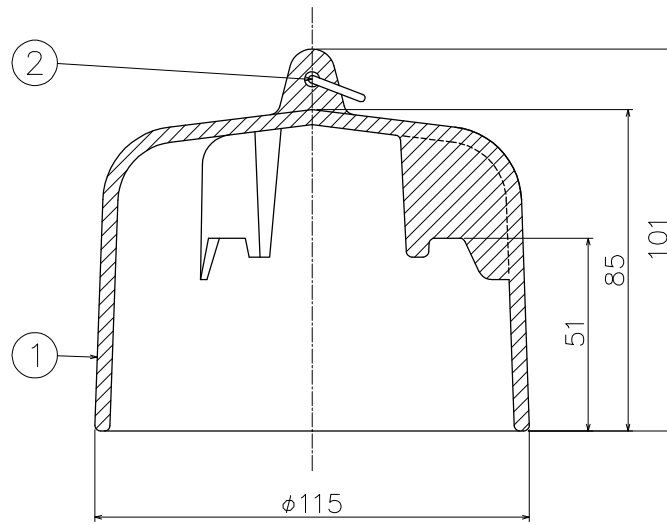

T5A・B-A-65	T5A-A-65、T5A-A(SU)-65、T5B-A-65、T5B-A(SU)-65
型式	適用品種

2	リング	1	SUS	
1	本体	1	FC150	CSコート
品番	部品名	数量	材質	表面処理

第三角法	担当	年月日	尺度	品名 排水トラップ	型式 鑄鉄ワン T5A・B-A-65	図番 LZA2100008	株式会社中部コーポレーション	
	製図	伊藤	'26.2.25					1/2
	検図	オオタ	'26.2.25					
承認	オオタ	'26.2.25						