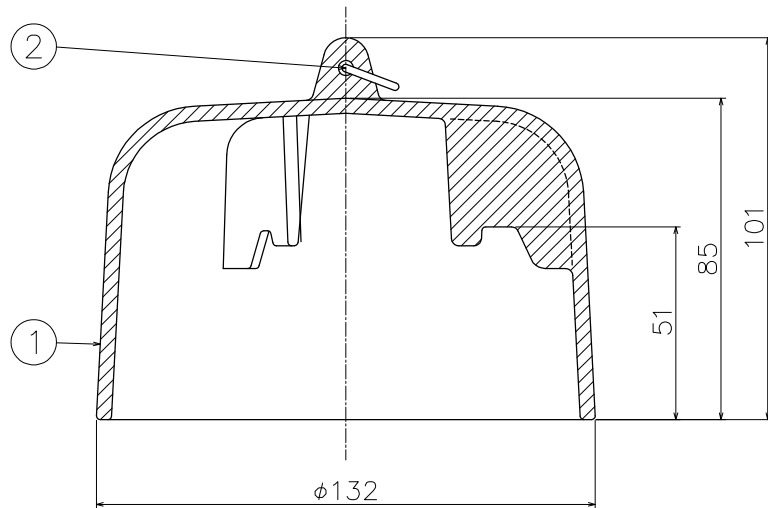

T5A・B-A-75	T5A-A-75、T5A-A(SU)-75、T5B-A-75、T5B-A(SU)-75
型式	適用品種

2	リング	1	SUS	
1	本体	1	FC150	CSコート
品番	部品名	数量	材質	表面処理

第三角法	担当	年月日	尺度	品名 排水トラップ	型式 鑄鉄ワン T5A・B-A-75	図番 LZA2100009	株式会社中部コーポレーション	
	製図	伊藤	'26.2.25					1/2
	検図	オオタ	'26.2.25					
承認	オオタ	'26.2.25						