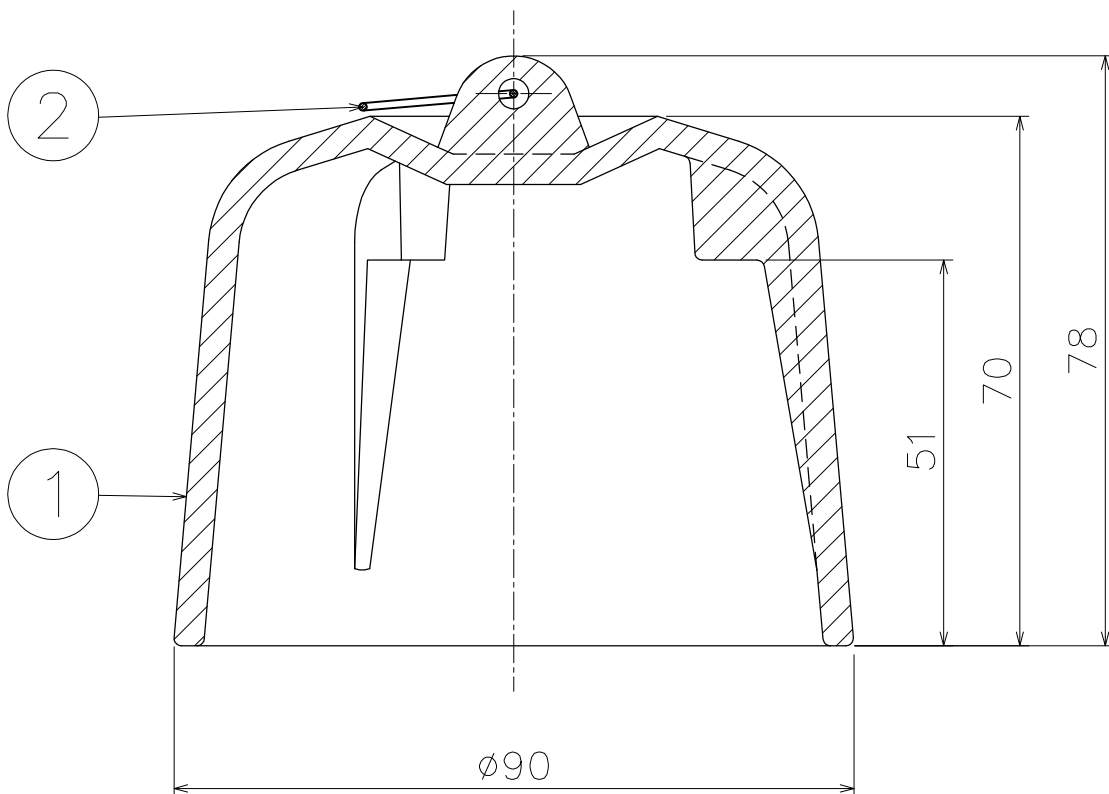

JT-1S-50	JT-1-50、JT-1S-50、JT-1SL-50 JT-1SH、JT-5-50
型式	適用品種

2	クサリ	1	SUS	
1	本体	1	FC150	CSコート
品番	部品名	数量	材質	表面処理

第三角法	担当	年月日	尺度	品名	排水トラップ	製図	LX02100001	
	製図	武田	'24.2.9					1/2
	検図	太田統	'24.2.9					
承認	太田統	'24.2.9		型式	鑄鉄ワン JT-1S-50	株式会社中部コーポレーション		