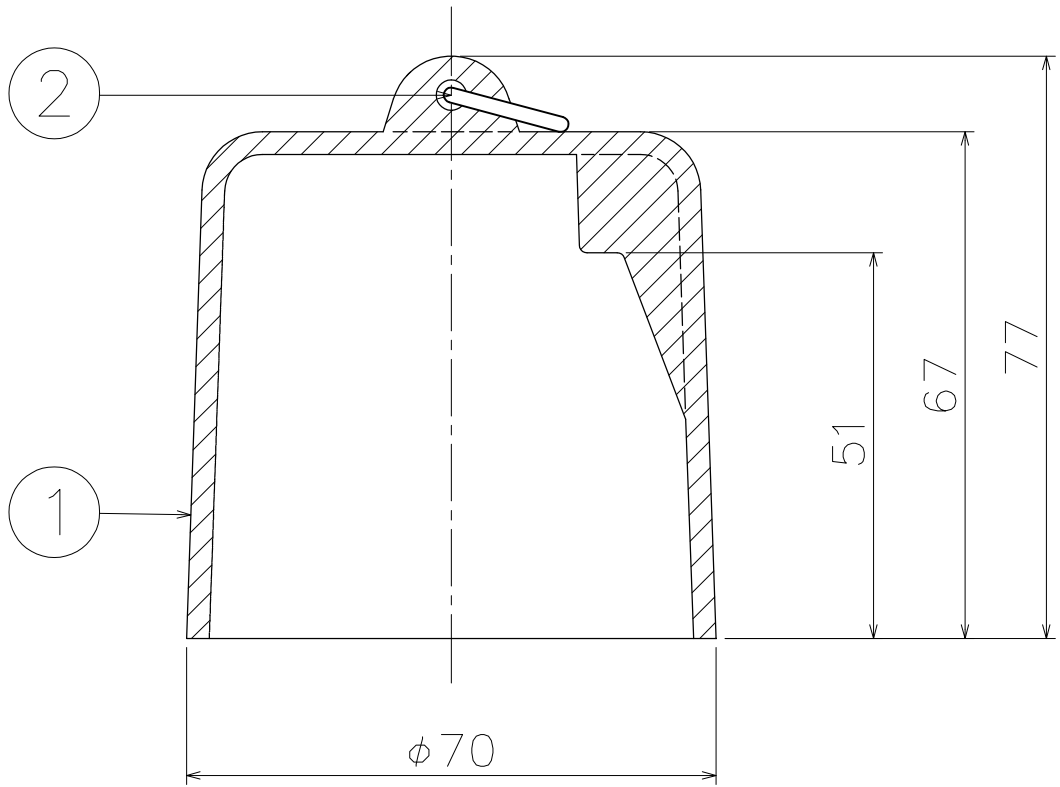

T14-40	T14A-40、T14A-P-40、T14A-C-P-40、 T14B-40、T14B-P-40、T14B-C-P-40
型式	適用品種

2	リング	1	SUS	
1	本体	1	FC150	CSコート
品番	部品名	数量	材質	表面処理

第三角法	担当	年月日	尺度	品名 排水トラップ	型式 鑄鉄ワン T14-40	図番 LZA2100002	株式会社中部コーポレーション	
	製図	伊藤	'26.2.25					1/1
	検図	オオタ	'26.2.25					
承認	オオタ	'26.2.25						