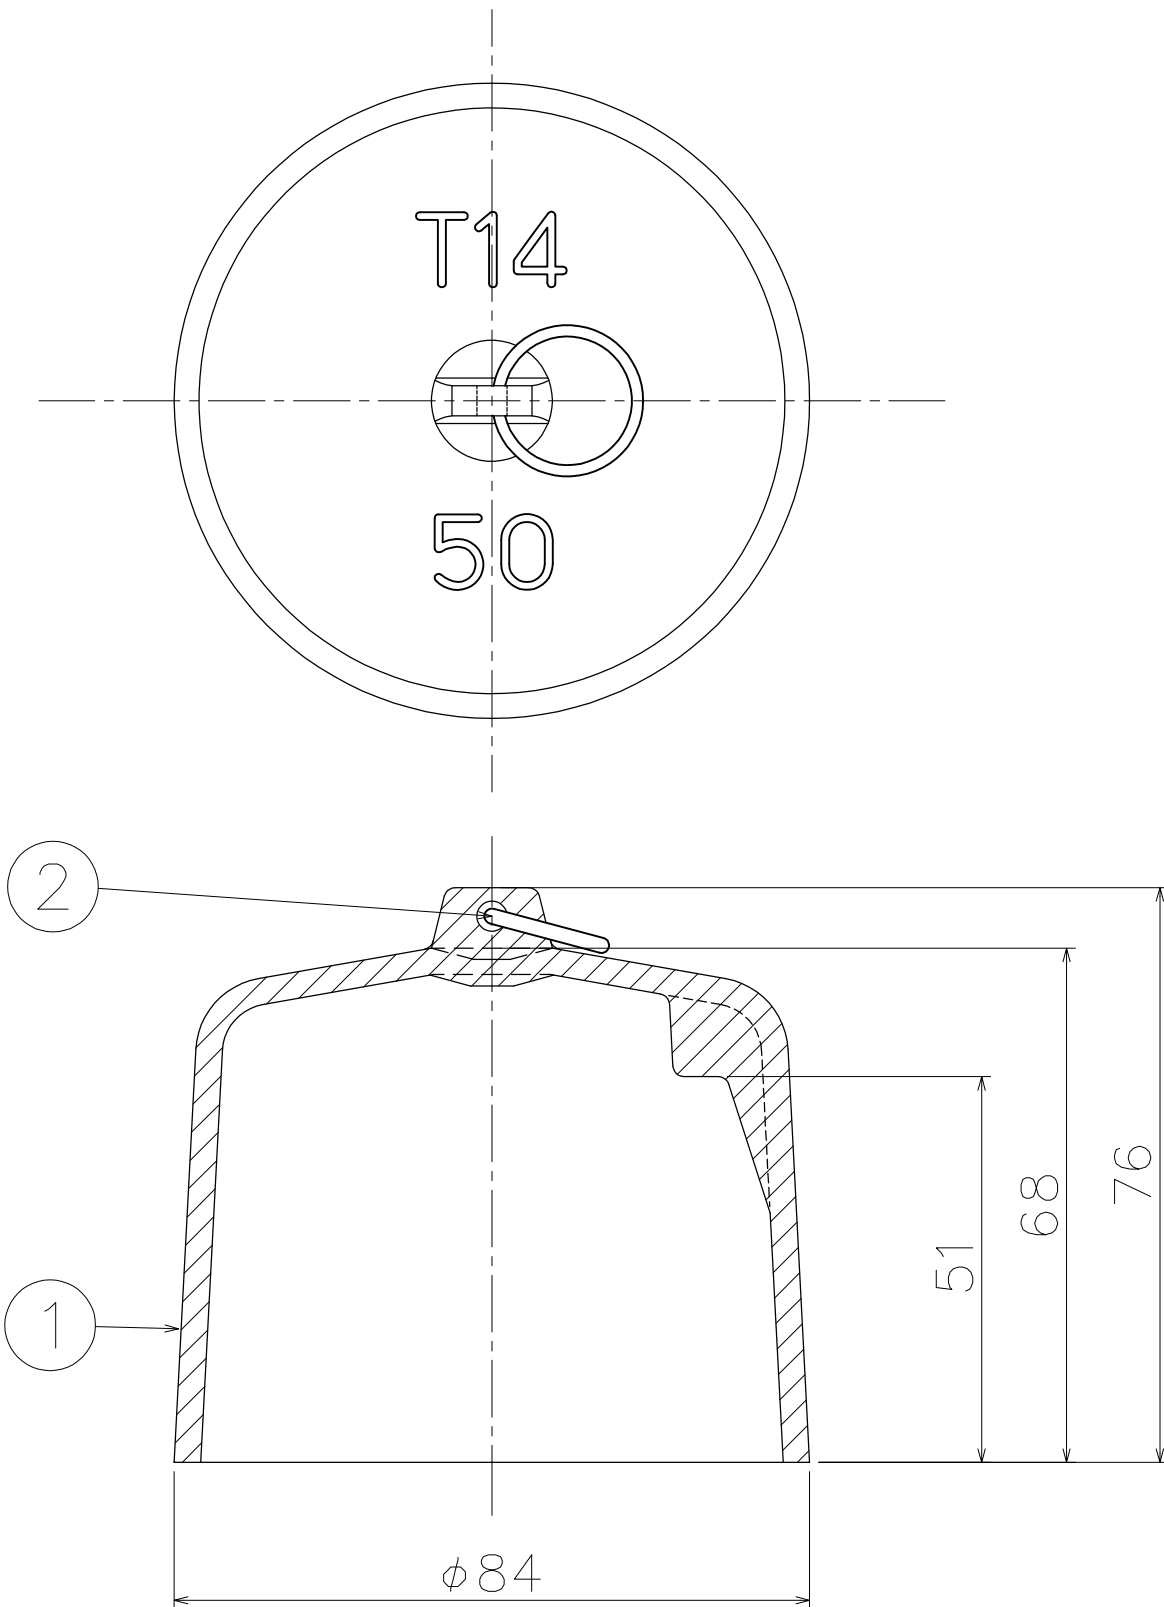

T14-50	T14A-50、T14A-P-50、T14A-C-P-50、 T14B-50、T14B-P-50、T14B-C-P-50
型式	適用品種

2	リング	1	SUS	
1	本体	1	FC150	CSコート
品番	部品名	数量	材質	表面処理

第三角法	担当	年月日	尺度	品名 排水トラップ	型式 鑄鉄ワン T14-50	図番 LZA2100003	株式会社 中部コーポレーション	
	製図	伊藤	'26.2.25					1/1
	検図	オオタ	'26.2.25					
承認	オオタ	'26.2.25						