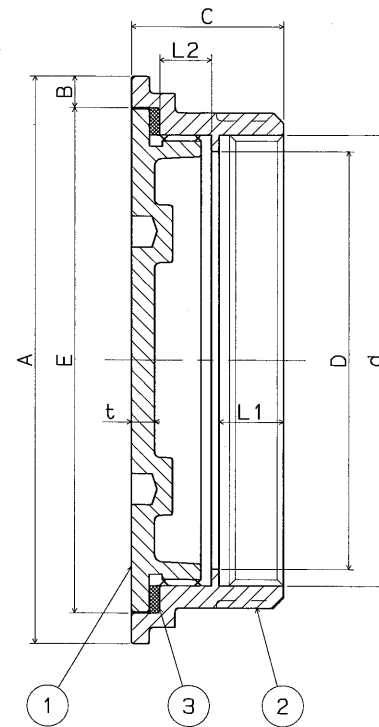

*JCW203 COA

(単位: mm)

※	150	163.830	150	187	7.0	32	12.5	10.5	5.0	173
※	125	138.430	130	160	7.5	30	13	8.0	5.0	145
※	100	113.030	106	135	6.5	28	12	8.5	4.0	122
	80	87.884	81	110	6.0	28	12	7.0	3.5	98
	65	75.184	68	95	6.0	28	12	7.0	3.5	83
	50	59.614	53	80	6.5	24	10	7.0	3.0	67
	40	47.803	41	69	8.5	24	10	7.0	3.0	52
呼び	d(ねじ基準径)	D	A	B	C	L1	L2	t	E	

*ねじ部dは、JIS B 0202(管用平行ねじ)による。
 *ふたのねじ部は、JIS B 0202(管用平行ねじ)による。
 *呼び125,150はJCW203の規格品ではありません。

3	パッキン	クロプラソ	1	
2	金具枠	CAC203	1	NI-Crメッキ
1	ふた	CAC203	1	NI-Crメッキ
品番	品名	材質	数量	備考
品名	非防水層用 床上掃除口 COA-A		寸法図	
承認	江上	検図	伊藤	製図
			後藤	作図日
				2012年10月1日
	中部コーポレーション			図番
				CAA2110002