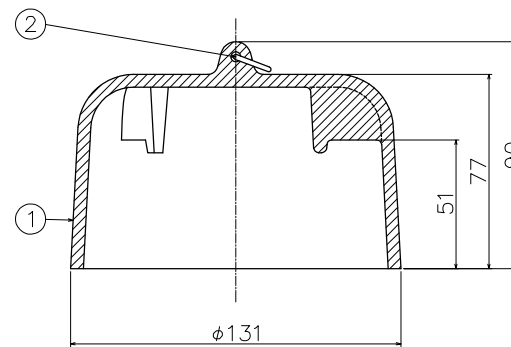

T5A・B-1-65用

T5A・B-1-75用

T5A・B-1-75	T5A-1-75、T5B-1-75、 T5A-1(SU)-75、T5B-1(SU)-75
T5A・B-1-65	T5A-1-65、T5B-1-65、 T5A-1(SU)-65、T5B-1(SU)-65
型式	適用品種

2	リング	1	SUS		
1	本体	1	FC150	CSコート	
品番	部品名	数量	材質	表面処理	備考

第三角法	担当	年月日	1/3	品名	排水トラップ	図番	LY02100027
	製図	伊藤		'26.3.2			
	検図	オオタ		'26.3.2			
承認	オオタ	'26.3.2	型式	鑄鉄ワン(T5A・B-1-65、75用)	株式会社中部コーポレーション		