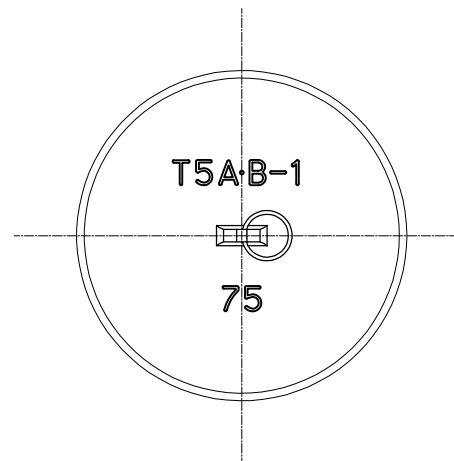

T5A・B-1-65用

T5A・B-1-75用

T5A・B-1-75	T5A-1-75、T5B-1-75、 T5A-1(SU)-75、T5B-1(SU)-75
T5A・B-1-65	T5A-1-65、T5B-1-65、 T5A-1(SU)-65、T5B-1(SU)-65
型式	適用品種

2	リング	1	SUS		
1	本体	1	FC150	CSコート	
品番	部品名	数量	材質	表面処理	備考

第三角法	担当	年月日	1/3	品名	排水トラップ	図番	LY02100027
	製図	伊藤		'26.3.2			
	検図	オオタ		'26.3.2			
承認	オオタ	'26.3.2	型式	鑄鉄ワン(T5A・B-1-65、75用)	株式会社中部コーポレーション		